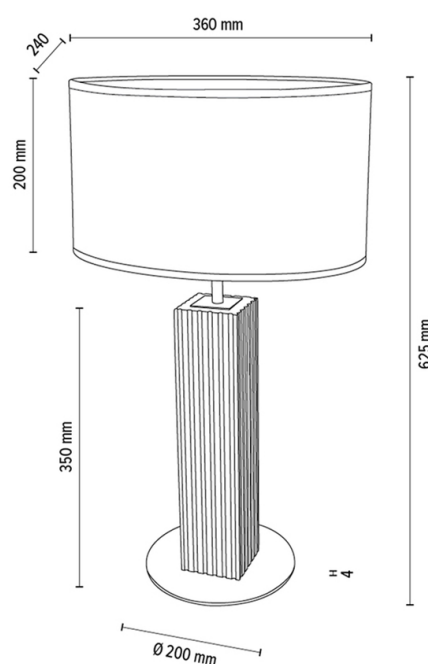

RIFLET

Lampe de table

Numéro d'article:	7010412411539
EAN:	5905840262173
Source lumineuse:	1xE27 Max.40W
Puissance LED W:	N/A
Tension AC:	220-240V
Flux lumineux lm:	N/A
Température de couleur K:	N/A
Indice de rendu des couleurs CRI:	N/A
Indice de protection IP:	IP20
Classe de protection:	2
Système Up&Down:	N/A
Variateur tactile:	N/A
Système Click&Dimm:	N/A
Fixation magnétique:	N/A
Méthode déclaiage LED:	N/A
Matériau de la lampe:	Bois de chêne, Métal
Couleur de la lampe:	Chêne huilé, Noir
Numéro d'abat-jour:	A1539
Matériau de l'abat-jour:	Tissu jacquard
Couleur de l'abat-jour:	Brun-Noir-Doré
Matériau du câble:	Tissu
Couleur du câble:	Noir
Déclaration CE:	Télécharger
Certificat FSC:	FSC-C129231

Dimensions de la lampe

Hauteur (mm):	625
Largeur (mm):	240
Longueur (mm):	360
Diamètre (mm):	
Poids net kg:	2,82
Poids brut kg:	3,87

Dimensions du carton n°1

Hauteur (mm):	520
Largeur (mm):	220
Longueur (mm):	220

Dimensions du carton n°2

Hauteur (mm):	240
Largeur (mm):	270
Longueur (mm):	390

Dimensions du carton n°3

Hauteur (mm):	n/a
Largeur (mm):	n/a
Longueur (mm):	n/a

Made in Poland · 5 Years Guarantee