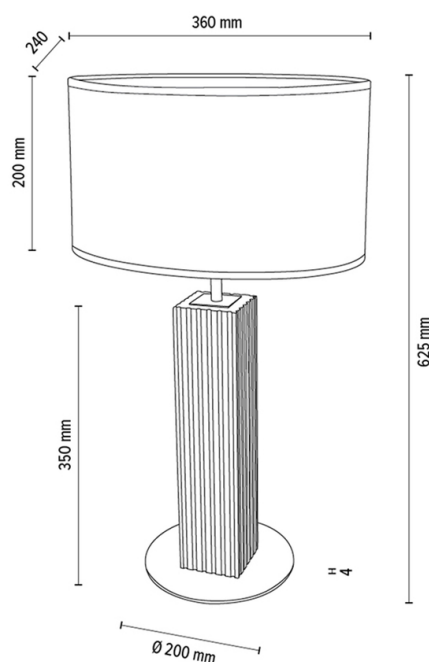

### Dimensions de la lampe

Hauteur (mm):	625
Largeur (mm):	240
Longueur (mm):	360
Diamètre (mm):	
Poids net kg:	2,82
Poids brut kg:	3,87

### Dimensions du carton n°1

Hauteur (mm):	520
Largeur (mm):	220
Longueur (mm):	220

### Dimensions du carton n°2

Hauteur (mm):	240
Largeur (mm):	270
Longueur (mm):	390

### Dimensions du carton n°3

Hauteur (mm):	n/a
Largeur (mm):	n/a
Longueur (mm):	n/a

Made in Poland · 5 Years Guarantee