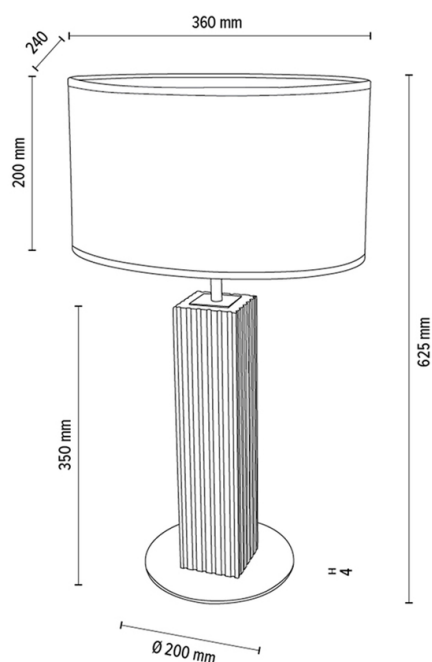

RIFLET

Lampe de table

Numéro d'article:	7012912311535
EAN:	5905840262159
Source lumineuse:	1xE27 Max.40W
Puissance LED W:	N/A
Tension AC:	220-240V
Flux lumineux lm:	N/A
Température de couleur K:	N/A
Indice de rendu des couleurs CRI:	N/A
Indice de protection IP:	IP20
Classe de protection:	2
Système Up&Down:	N/A
Variateur tactile:	N/A
Système Click&Dimm:	N/A
Fixation magnétique:	N/A
Méthode déclaiage LED:	N/A
Matériau de la lampe:	Bois de chêne, Métal
Couleur de la lampe:	Chêne huilé, Nickel mat
Numéro dabat-jour:	A1535
Matériau de labat-jour:	Tissu jacquard
Couleur de labat-jour:	Blanc
Matériau du câble:	Tissu
Couleur du câble:	Anthracite
Déclaration CE:	Télécharger
Certificat FSC:	FSC-C129231

Dimensions de la lampe

Hauteur (mm):	625
Largeur (mm):	240
Longueur (mm):	360
Diamètre (mm):	
Poids net kg:	2,82
Poids brut kg:	3,87

Dimensions du carton n°1

Hauteur (mm):	520
Largeur (mm):	220
Longueur (mm):	220

Dimensions du carton n°2

Hauteur (mm):	240
Largeur (mm):	270
Longueur (mm):	390

Dimensions du carton n°3

Hauteur (mm):	n/a
Largeur (mm):	n/a
Longueur (mm):	n/a

Made in Poland · 5 Years Guarantee