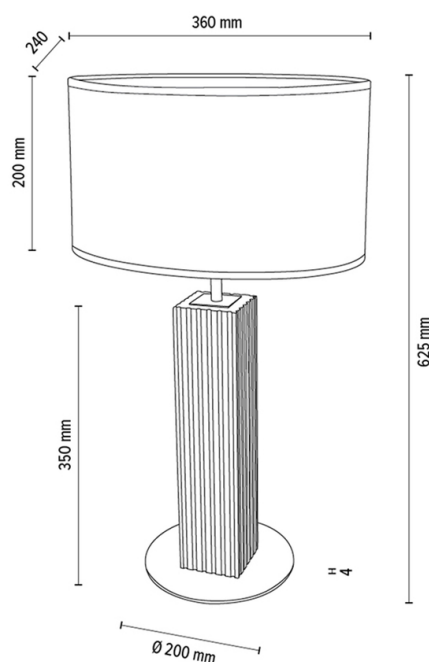

RIFLET

Lampe de table

Numéro d'article:	7012912311524
EAN:	5905840262166
Source lumineuse:	1xE27 Max.40W
Puissance LED W:	N/A
Tension AC:	220-240V
Flux lumineux lm:	N/A
Température de couleur K:	N/A
Indice de rendu des couleurs CRI:	N/A
Indice de protection IP:	IP20
Classe de protection:	2
Système Up&Down:	N/A
Variateur tactile:	N/A
Système Click&Dimm:	N/A
Fixation magnétique:	N/A
Méthode déclaiage LED:	N/A
Matériau de la lampe:	Bois de chêne, Métal
Couleur de la lampe:	Chêne huilé, Nickel mat
Numéro d'abat-jour:	A1524
Matériau de l'abat-jour:	Tissu jacquard
Couleur de l'abat-jour:	Crème-Argent
Matériau du câble:	Tissu
Couleur du câble:	Anthracite
Déclaration CE:	Télécharger
Certificat FSC:	FSC-C129231

Dimensions de la lampe

Hauteur (mm):	625
Largeur (mm):	240
Longueur (mm):	360
Diamètre (mm):	
Poids net kg:	2,82
Poids brut kg:	3,87

Dimensions du carton n°1

Hauteur (mm):	520
Largeur (mm):	220
Longueur (mm):	220

Dimensions du carton n°2

Hauteur (mm):	240
Largeur (mm):	270
Longueur (mm):	390

Dimensions du carton n°3

Hauteur (mm):	n/a
Largeur (mm):	n/a
Longueur (mm):	n/a

Made in Poland · 5 Years Guarantee