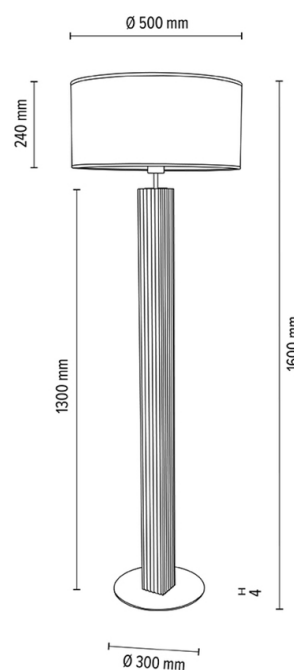

RIFLET

Lampadaire

Numéro d'article:	6012908711545
EAN:	5905840262180
Source lumineuse:	1xE27 Max.60W
Puissance LED W:	N/A
Tension AC:	220-240V
Flux lumineux lm:	N/A
Température de couleur K:	N/A
Indice de rendu des couleurs CRI:	N/A
Indice de protection IP:	IP20
Classe de protection:	2
Système Up&Down:	N/A
Variateur tactile:	N/A
Système Click&Dimm:	N/A
Fixation magnétique:	N/A
Méthode déclaiage LED:	N/A
Matériau de la lampe:	Bois de chêne, Métal
Couleur de la lampe:	Chêne huilé, Nickel mat
Numéro dabat-jour:	A1545
Matériau de labat-jour:	Tissu jacquard
Couleur de labat-jour:	Blanc
Matériau du câble:	Tissu
Couleur du câble:	Anthracite
Déclaration CE:	Télécharger
Certificat FSC:	FSC-C129231
Dimensions de la lampe	
Hauteur (mm):	1600
Largeur (mm):	
Longueur (mm):	
Diamètre (mm):	
Poids net kg:	8,00
Poids brut kg:	9,85
Dimensions du carton n°1	
Hauteur (mm):	1530
Largeur (mm):	160
Longueur (mm):	330
Dimensions du carton n°2	
Hauteur (mm):	290
Largeur (mm):	520
Longueur (mm):	520
Dimensions du carton n°3	
Hauteur (mm):	n/a
Largeur (mm):	n/a
Longueur (mm):	n/a