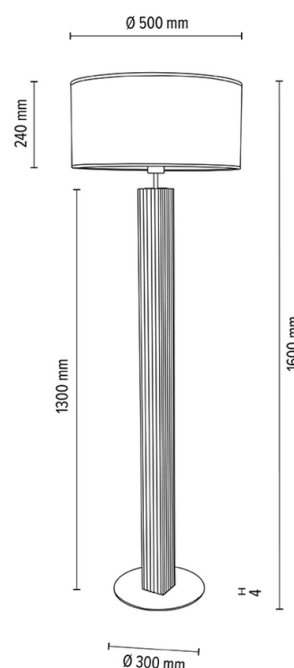

## Lampadaire

Numéro d'article:	6010408711550
EAN:	5905840262203
Source lumineuse:	1xE27 Max.60W
Puissance LED W:	N/A
Tension AC:	220-240V
Flux lumineux lm:	N/A
Température de couleur K:	N/A
Indice de rendu des couleurs CRI:	N/A
Indice de protection IP:	IP20
Classe de protection:	2
Système Up&Down:	N/A
Variateur tactile:	N/A
Système Click&Dimm:	N/A
Fixation magnétique:	N/A
Méthode déclaiage LED:	N/A
Matériau de la lampe:	Bois de chêne, Métal
Couleur de la lampe:	Chêne huilé, Noir
Numéro dabat-jour:	A1550
Matériau de labat-jour:	Tissu jacquard
Couleur de labat-jour:	Brun-Noir-Doré
Matériau du câble:	Tissu
Couleur du câble:	Noir
Déclaration CE:	<a href="#">Télécharger</a>
Certificat FSC:	<a href="#">FSC-C129231</a>
Dimensions de la lampe	
Hauteur (mm):	1600
Largeur (mm):	
Longueur (mm):	
Diamètre (mm):	
Poids net kg:	8,00
Poids brut kg:	9,85
Dimensions du carton n°1	
Hauteur (mm):	1530
Largeur (mm):	160
Longueur (mm):	330
Dimensions du carton n°2	
Hauteur (mm):	290
Largeur (mm):	520
Longueur (mm):	520
Dimensions du carton n°3	
Hauteur (mm):	n/a
Largeur (mm):	n/a
Longueur (mm):	n/a