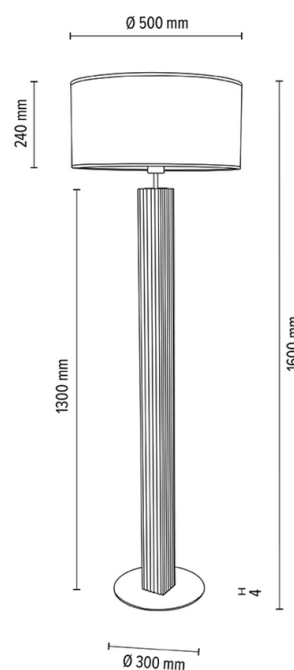

RIFLET

Lampadaire

Numéro d'article:	6012908711529
EAN:	5905840262197
Source lumineuse:	1xE27 Max.60W
Puissance LED W:	N/A
Tension AC:	220-240V
Flux lumineux lm:	N/A
Température de couleur K:	N/A
Indice de rendu des couleurs CRI:	N/A
Indice de protection IP:	IP20
Classe de protection:	2
Système Up&Down:	N/A
Variateur tactile:	N/A
Système Click&Dimm:	N/A
Fixation magnétique:	N/A
Méthode déclaiage LED:	N/A
Matériau de la lampe:	Bois de chêne, Métal
Couleur de la lampe:	Chêne huilé, Nickel mat
Numéro d'abat-jour:	A1529
Matériau de l'abat-jour:	Tissu jacquard
Couleur de l'abat-jour:	Crème-Argent
Matériau du câble:	Tissu
Couleur du câble:	Anthracite
Déclaration CE:	Télécharger
Certificat FSC:	FSC-C129231
Dimensions de la lampe	
Hauteur (mm):	1600
Largeur (mm):	
Longueur (mm):	
Diamètre (mm):	
Poids net kg:	8,00
Poids brut kg:	9,85
Dimensions du carton n°1	
Hauteur (mm):	1530
Largeur (mm):	160
Longueur (mm):	330
Dimensions du carton n°2	
Hauteur (mm):	290
Largeur (mm):	520
Longueur (mm):	520
Dimensions du carton n°3	
Hauteur (mm):	n/a
Largeur (mm):	n/a
Longueur (mm):	n/a