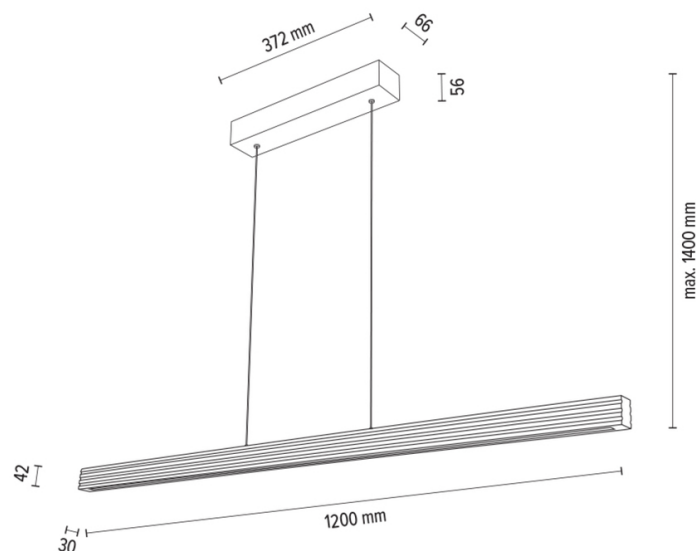

RIFLET

Lampe suspendue

Numéro d'article:	1037423000000
EAN:	5905840262555
Source lumineuse:	3x LED 24V Intégré
Puissance LED W:	28W
Tension AC:	220-240V
Flux lumineux lm:	2057 lm
Température de couleur K:	3000K
Indice de rendu des couleurs CRI:	CRI ≥ 80
Indice de protection IP:	IP20
Classe de protection:	2
Système Up&Down:	OUI
Variateur tactile:	OUI
Système Click&Dimm:	N/A
Fixation magnétique:	N/A
Méthode de éclairage LED:	Direct & Indirect LED lighting
Matériau de la lampe:	Bois de chêne, Métal
Couleur de la lampe:	Chêne huilé, Noir
Numéro d'abat-jour:	N/A
Matériau de l'abat-jour:	N/A
Couleur de l'abat-jour:	N/A
Matériau du câble:	Métal/PVC
Couleur du câble:	Métal/Transparent
Déclaration CE:	Télécharger
Certificat FSC:	FSC-C129231
Dimensions de la lampe	
Hauteur (mm):	1400
Largeur (mm):	66
Longueur (mm):	1200
Diamètre (mm):	
Poids net kg:	2,10
Poids brut kg:	2,52
Dimensions du carton n°1	
Hauteur (mm):	140
Largeur (mm):	160
Longueur (mm):	1240
Dimensions du carton n°2	
Hauteur (mm):	n/a
Largeur (mm):	n/a
Longueur (mm):	n/a
Dimensions du carton n°3	
Hauteur (mm):	n/a
Largeur (mm):	n/a
Longueur (mm):	n/a