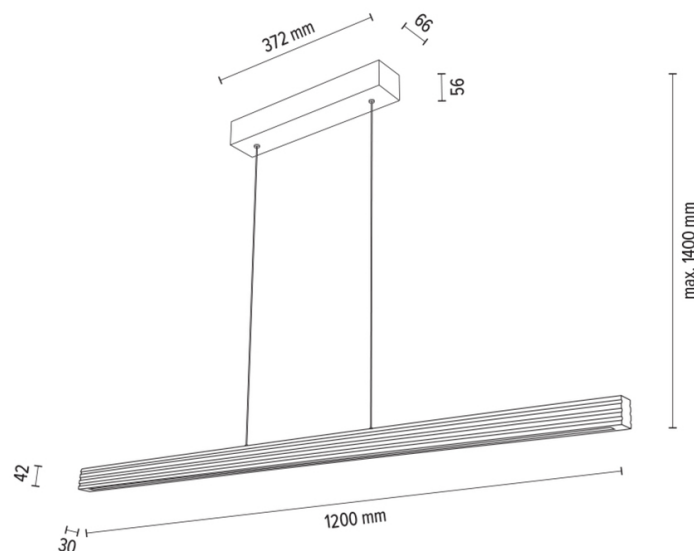

RIFLET

Lampe suspendue

Numéro d'article:	1037422900000
EAN:	5905840262548
Source lumineuse:	3x LED 24V Intégré
Puissance LED W:	28W
Tension AC:	220-240V
Flux lumineux lm:	2224 lm
Température de couleur K:	3000K
Indice de rendu des couleurs CRI:	CRI ≥ 80
Indice de protection IP:	IP20
Classe de protection:	2
Système Up&Down:	OUI
Variateur tactile:	OUI
Système Click&Dimm:	N/A
Fixation magnétique:	N/A
Méthode de éclairage LED:	Direct & Indirect LED lighting
Matériau de la lampe:	Bois de chêne, Métal
Couleur de la lampe:	Chêne huilé, Nickel mat
Numéro d'abat-jour:	N/A
Matériau de l'abat-jour:	N/A
Couleur de l'abat-jour:	N/A
Matériau du câble:	Métal/PVC
Couleur du câble:	Métal/Transparent
Déclaration CE:	Télécharger
Certificat FSC:	FSC-C129231
Dimensions de la lampe	
Hauteur (mm):	1400
Largeur (mm):	66
Longueur (mm):	1200
Diamètre (mm):	
Poids net kg:	2,10
Poids brut kg:	2,52
Dimensions du carton n°1	
Hauteur (mm):	140
Largeur (mm):	160
Longueur (mm):	1240
Dimensions du carton n°2	
Hauteur (mm):	n/a
Largeur (mm):	n/a
Longueur (mm):	n/a
Dimensions du carton n°3	
Hauteur (mm):	n/a
Largeur (mm):	n/a
Longueur (mm):	n/a