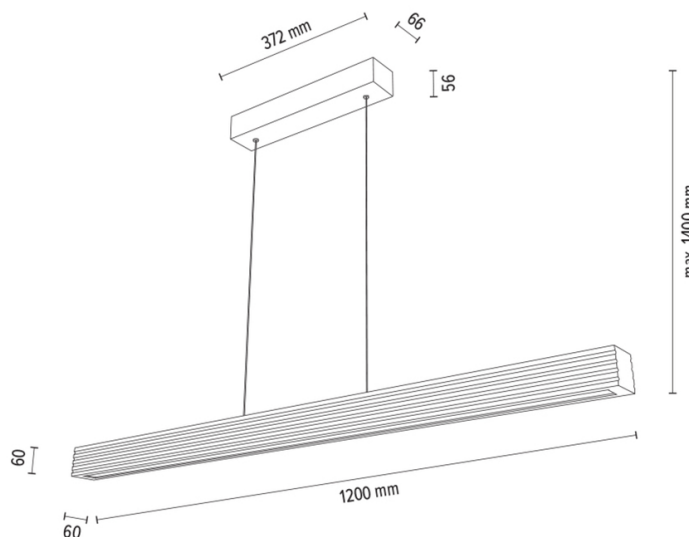

RIFLET

Lampe suspendue

Numéro d'article:	1037418800000
EAN:	5905840262111
Source lumineuse:	3x LED 24V Intégré
Puissance LED W:	47W
Tension AC:	220-240V
Flux lumineux lm:	3422 lm
Température de couleur K:	3000K
Indice de rendu des couleurs CRI:	CRI ≥ 80
Indice de protection IP:	IP20
Classe de protection:	2
Système Up&Down:	OUI
Variateur tactile:	OUI
Système Click&Dimm:	N/A
Fixation magnétique:	N/A
Méthode de éclairage LED:	Direct & Indirect LED lighting
Matériau de la lampe:	Bois de chêne, Métal
Couleur de la lampe:	Chêne huilé, Nickel mat
Numéro d'abat-jour:	N/A
Matériau de l'abat-jour:	N/A
Couleur de l'abat-jour:	N/A
Matériau du câble:	Métal/PVC
Couleur du câble:	Métal/Transparent
Déclaration CE:	Télécharger
Certificat FSC:	FSC-C129231
Dimensions de la lampe	
Hauteur (mm):	1400
Largeur (mm):	66
Longueur (mm):	1200
Diamètre (mm):	
Poids net kg:	3,70
Poids brut kg:	4,12
Dimensions du carton n°1	
Hauteur (mm):	140
Largeur (mm):	160
Longueur (mm):	1240
Dimensions du carton n°2	
Hauteur (mm):	n/a
Largeur (mm):	n/a
Longueur (mm):	n/a
Dimensions du carton n°3	
Hauteur (mm):	n/a
Largeur (mm):	n/a
Longueur (mm):	n/a