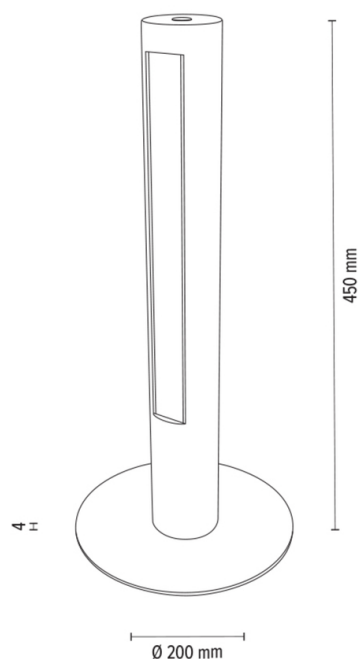

CONOR

Lampe de table

Numéro d'article:	7017401100000
EAN:	5905840253454
Source lumineuse:	1x LED 24V Intégré
Puissance LED W:	9W
Tension AC:	220-240V
Flux lumineux lm:	697 lm
Température de couleur K:	3000K
Indice de rendu des couleurs CRI:	CRI ≥ 80
Indice de protection IP:	IP20
Classe de protection:	2
Système Up&Down:	N/A
Variateur tactile:	OUI
Système Click&Dimm:	N/A
Fixation magnétique:	N/A
Méthode de déclaiage LED:	Direct LED lighting
Matériau de la lampe:	Bois de chêne, Métal
Couleur de la lampe:	Chêne huilé, Nickel mat
Numéro d'abat-jour:	N/A
Matériau de l'abat-jour:	N/A
Couleur de l'abat-jour:	N/A
Matériau du câble:	PVC
Couleur du câble:	Noir
Déclaration CE:	Télécharger
Certificat FSC:	FSC-C129231

Dimensions de la lampe

Hauteur (mm):	450
Largeur (mm):	
Longueur (mm):	
Diamètre (mm):	
Poids net kg:	2,00
Poids brut kg:	2,57

Dimensions du carton n°1

Hauteur (mm):	500
Largeur (mm):	230
Longueur (mm):	230

Dimensions du carton n°2

Hauteur (mm):	n/a
Largeur (mm):	n/a
Longueur (mm):	n/a

Dimensions du carton n°3

Hauteur (mm):	n/a
Largeur (mm):	n/a
Longueur (mm):	n/a

Made in Poland · 5 Years Guarantee