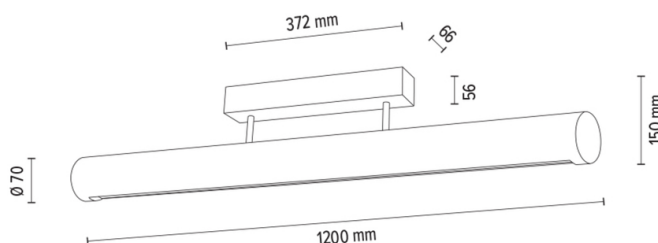

### Dimensions de la lampe

Hauteur (mm):	150
Largeur (mm):	66
Longueur (mm):	1200
Diamètre (mm):	
Poids net kg:	3,00
Poids brut kg:	3,48

### Dimensions du carton n°1

Hauteur (mm):	140
Largeur (mm):	160
Longueur (mm):	1240

### Dimensions du carton n°2

Hauteur (mm):	n/a
Largeur (mm):	n/a
Longueur (mm):	n/a

### Dimensions du carton n°3

Hauteur (mm):	n/a
Largeur (mm):	n/a
Longueur (mm):	n/a

Made in Poland · 5 Years Guarantee