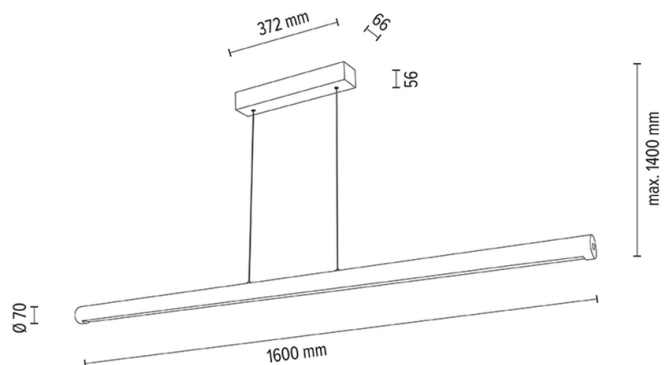

CONOR

Lampe suspendue

Numéro d'article:	1017410200000
EAN:	5905840257056
Source lumineuse:	1x LED 24V Intégré
Puissance LED W:	45W
Tension AC:	220-240V
Flux lumineux lm:	3336 lm
Température de couleur K:	3000K
Indice de rendu des couleurs CRI:	CRI ≥ 80
Indice de protection IP:	IP20
Classe de protection:	2
Système Up&Down:	OUI
Variateur tactile:	OUI
Système Click&Dimm:	N/A
Fixation magnétique:	N/A
Méthode de déclairage LED:	Direct LED lighting
Matériau de la lampe:	Bois de chêne, Métal
Couleur de la lampe:	Chêne huilé, Noir
Numéro d'abat-jour:	N/A
Matériau de l'abat-jour:	N/A
Couleur de l'abat-jour:	N/A
Matériau du câble:	Métal/PVC
Couleur du câble:	Métal/Transparent
Déclaration CE:	Télécharger
Certificat FSC:	FSC-C129231

Dimensions de la lampe

Hauteur (mm):	1400
Largeur (mm):	70
Longueur (mm):	1600
Diamètre (mm):	
Poids net kg:	3.20
Poids brut kg:	3,83

Dimensions du carton n°1

Hauteur (mm):	115
Largeur (mm):	150
Longueur (mm):	1660

Dimensions du carton n°2

Hauteur (mm):	n/a
Largeur (mm):	n/a
Longueur (mm):	n/a

Dimensions du carton n°3

Hauteur (mm):	n/a
Largeur (mm):	n/a
Longueur (mm):	n/a

Made in Poland · 5 Years Guarantee