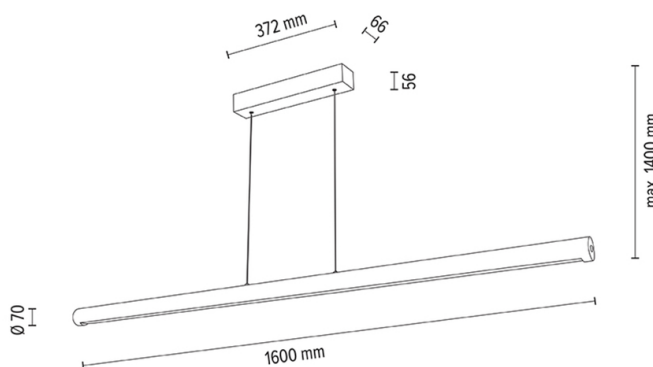

### Dimensions de la lampe

Hauteur (mm):	1400
Largeur (mm):	70
Longueur (mm):	1600
Diamètre (mm):	
Poids net kg:	3.20
Poids brut kg:	3,83

### Dimensions du carton n°1

Hauteur (mm):	115
Largeur (mm):	150
Longueur (mm):	1660

### Dimensions du carton n°2

Hauteur (mm):	n/a
Largeur (mm):	n/a
Longueur (mm):	n/a

### Dimensions du carton n°3

Hauteur (mm):	n/a
Largeur (mm):	n/a
Longueur (mm):	n/a

Made in Poland · 5 Years Guarantee