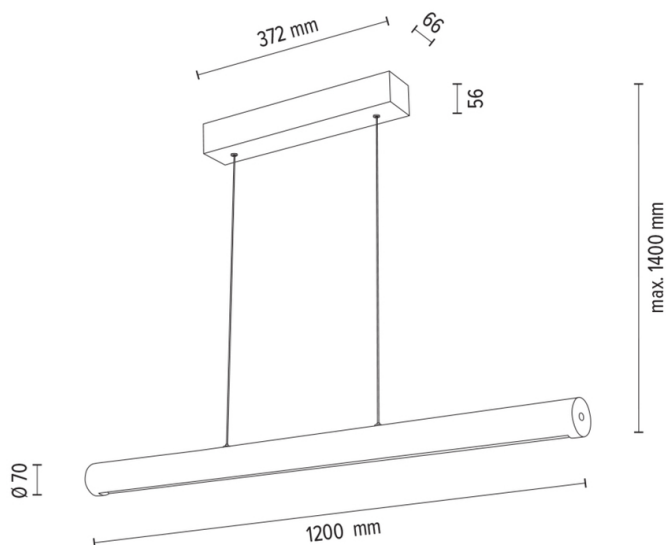

CONOR

Lampe suspendue

Numéro d'article:	1017401100000
EAN:	5905840253447
Source lumineuse:	1x LED 24V Intégré
Puissance LED W:	34.5W
Tension AC:	220-240V
Flux lumineux lm:	2673 lm
Température de couleur K:	3000K
Indice de rendu des couleurs CRI:	CRI ≥ 80
Indice de protection IP:	IP20
Classe de protection:	2
Système Up&Down:	OUI
Variateur tactile:	OUI
Système Click&Dimm:	N/A
Fixation magnétique:	N/A
Méthode de déclaiage LED:	Direct LED lighting
Matériau de la lampe:	Bois de chêne, Métal
Couleur de la lampe:	Chêne huilé, Nickel mat
Numéro d'abat-jour:	N/A
Matériau de l'abat-jour:	N/A
Couleur de l'abat-jour:	N/A
Matériau du câble:	Métal/PVC
Couleur du câble:	Métal/Transparent
Déclaration CE:	Télécharger
Certificat FSC:	FSC-C129231

Dimensions de la lampe

Hauteur (mm):	1400
Largeur (mm):	70
Longueur (mm):	1200
Diamètre (mm):	
Poids net kg:	3.20
Poids brut kg:	3.60

Dimensions du carton n°1

Hauteur (mm):	140
Largeur (mm):	160
Longueur (mm):	1240

Dimensions du carton n°2

Hauteur (mm):	n/a
Largeur (mm):	n/a
Longueur (mm):	n/a

Dimensions du carton n°3

Hauteur (mm):	n/a
Largeur (mm):	n/a
Longueur (mm):	n/a

Made in Poland · 5 Years Guarantee