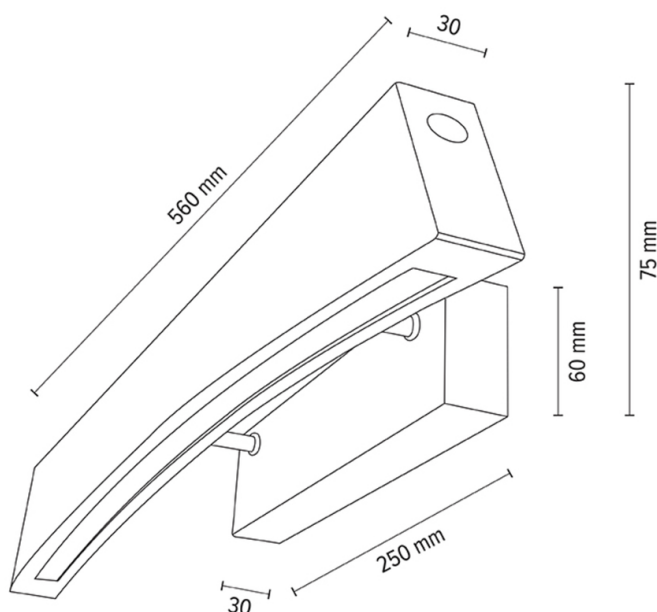

### Dimensions de la lampe

Hauteur (mm):	75
Largeur (mm):	115
Longueur (mm):	560
Diamètre (mm):	
Poids net kg:	1,00
Poids brut kg:	1,28

### Dimensions du carton n°1

Hauteur (mm):	160
Largeur (mm):	100
Longueur (mm):	600

### Dimensions du carton n°2

Hauteur (mm):	n/a
Largeur (mm):	n/a
Longueur (mm):	n/a

### Dimensions du carton n°3

Hauteur (mm):	n/a
Largeur (mm):	n/a
Longueur (mm):	n/a

Made in Poland · 5 Years Guarantee