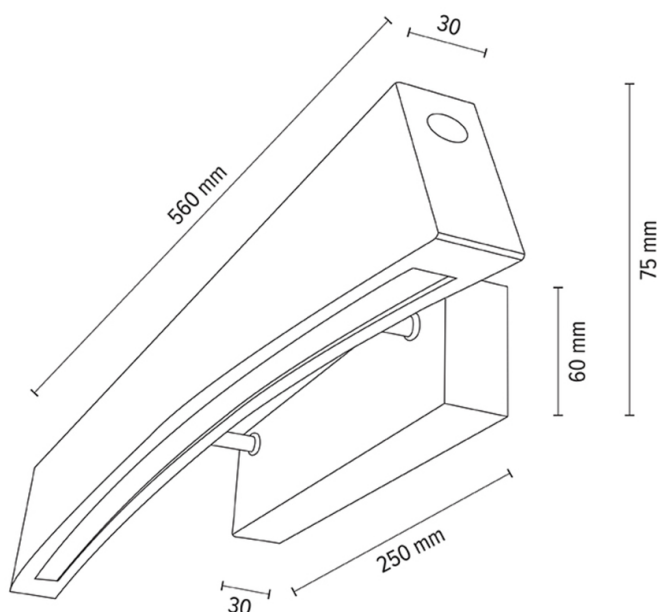

ZIAD

Applique murale

| | |
|-----------------------------------|-----------------------------|
| Numéro d'article: | 2017403600000 |
| EAN: | 5905840255373 |
| Source lumineuse: | 1x LED 24V Intégré |
| Puissance LED W: | 11.5W |
| Tension AC: | 220-240V |
| Flux lumineux lm: | 610 lm |
| Température de couleur K: | 3000K |
| Indice de rendu des couleurs CRI: | CRI 90 |
| Indice de protection IP: | IP20 |
| Classe de protection: | 2 |
| Système Up&Down: | N/A |
| Variateur tactile: | OUI |
| Système Click&Dimm: | N/A |
| Fixation magnétique: | N/A |
| Méthode de déclaiage LED: | Direct LED lighting |
| Matériau de la lampe: | Bois de chêne, Métal |
| Couleur de la lampe: | Chêne huilé, Nickel mat |
| Numéro d'abat-jour: | N/A |
| Matériau de l'abat-jour: | N/A |
| Couleur de l'abat-jour: | N/A |
| Matériau du câble: | N/A |
| Couleur du câble: | N/A |
| Déclaration CE: | Télécharger |
| Certificat FSC: | FSC-C129231 |
| Dimensions de la lampe | |
| Hauteur (mm): | 75 |
| Largeur (mm): | 115 |
| Longueur (mm): | 560 |
| Diamètre (mm): | |
| Poids net kg: | 1,00 |
| Poids brut kg: | 1,28 |
| Dimensions du carton n°1 | |
| Hauteur (mm): | 160 |
| Largeur (mm): | 100 |
| Longueur (mm): | 600 |
| Dimensions du carton n°2 | |
| Hauteur (mm): | n/a |
| Largeur (mm): | n/a |
| Longueur (mm): | n/a |
| Dimensions du carton n°3 | |
| Hauteur (mm): | n/a |
| Largeur (mm): | n/a |
| Longueur (mm): | n/a |