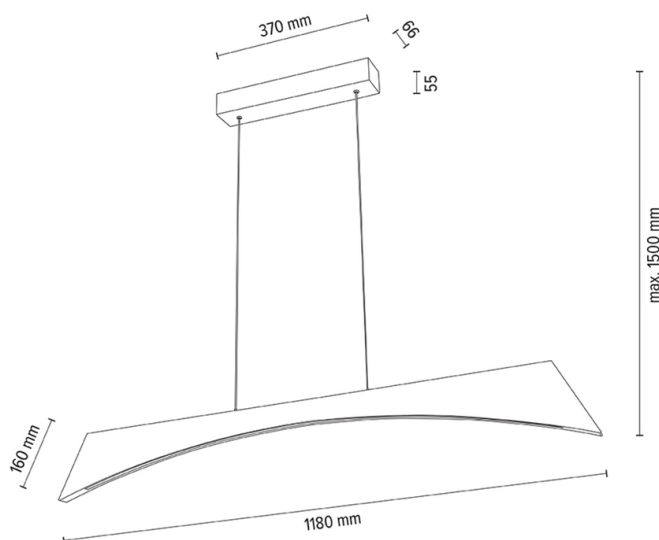

ZIAD

Lampe suspendue

Numéro d'article:	1017402100000
EAN:	5905840254574
Source lumineuse:	1x LED 24V Intégré
Puissance LED W:	23W
Tension AC:	220-240V
Flux lumineux lm:	1280 lm
Température de couleur K:	3000K
Indice de rendu des couleurs CRI:	CRI 90
Indice de protection IP:	IP20
Classe de protection:	2
Système Up&Down:	OUI
Variateur tactile:	OUI
Système Click&Dimm:	N/A
Fixation magnétique:	N/A
Méthode de déclairage LED:	Direct LED lighting
Matériau de la lampe:	Bois de chêne, Métal
Couleur de la lampe:	Chêne huilé, Nickel mat
Numéro d'abat-jour:	N/A
Matériau de l'abat-jour:	N/A
Couleur de l'abat-jour:	N/A
Matériau du câble:	Métal/PVC
Couleur du câble:	Métal/Transparent
Déclaration CE:	Télécharger
Certificat FSC:	FSC-C129231
Dimensions de la lampe	
Hauteur (mm):	1500
Largeur (mm):	66
Longueur (mm):	1180
Diamètre (mm):	
Poids net kg:	2,95
Poids brut kg:	3,93
Dimensions du carton n°1	
Hauteur (mm):	95
Largeur (mm):	290
Longueur (mm):	1240
Dimensions du carton n°2	
Hauteur (mm):	n/a
Largeur (mm):	n/a
Longueur (mm):	n/a
Dimensions du carton n°3	
Hauteur (mm):	n/a
Largeur (mm):	n/a
Longueur (mm):	n/a