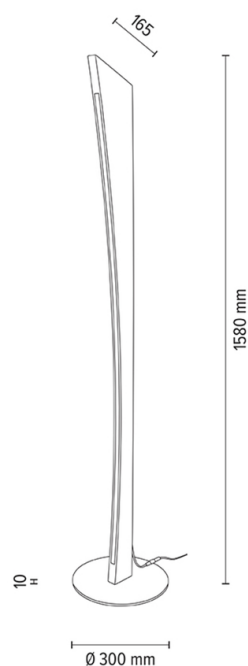

ZIAD

Lampadaire

Numéro d'article:	6017401900000
EAN:	5905840254598
Source lumineuse:	1x LED 24V Intégré
Puissance LED W:	33W
Tension AC:	220-240V
Flux lumineux lm:	1578 lm
Température de couleur K:	3000K
Indice de rendu des couleurs CRI:	CRI 90
Indice de protection IP:	IP20
Classe de protection:	2
Système Up&Down:	N/A
Variateur tactile:	OUI
Système Click&Dimm:	N/A
Fixation magnétique:	N/A
Méthode déclaiage LED:	Direct LED lighting
Matériau de la lampe:	Bois de chêne, Métal
Couleur de la lampe:	Chêne huilé, Noir
Numéro d'abat-jour:	N/A
Matériau de l'abat-jour:	N/A
Couleur de l'abat-jour:	N/A
Matériau du câble:	PVC
Couleur du câble:	Noir
Déclaration CE:	Télécharger
Certificat FSC:	FSC-C129231

Dimensions de la lampe

Hauteur (mm):	1580
Largeur (mm):	
Longueur (mm):	
Diamètre (mm):	
Poids net kg:	4,90
Poids brut kg:	1,60

Dimensions du carton n°1

Hauteur (mm):	1630
Largeur (mm):	105
Longueur (mm):	340

Dimensions du carton n°2

Hauteur (mm):	n/a
Largeur (mm):	n/a
Longueur (mm):	n/a

Dimensions du carton n°3

Hauteur (mm):	n/a
Largeur (mm):	n/a
Longueur (mm):	n/a

Made in Poland · 5 Years Guarantee