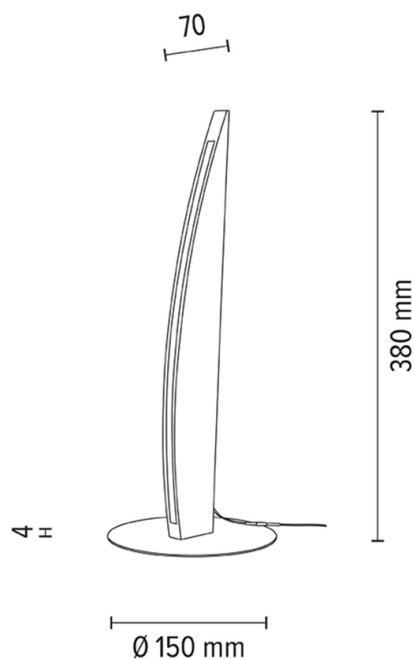

DUBAI

Lampe de table

Numéro d'article:	7017404100000
EAN:	5905840255984
Source lumineuse:	1x LED 24V Intégré
Puissance LED W:	8W
Tension AC:	220-240V
Flux lumineux lm:	338 lm
Température de couleur K:	3000K
Indice de rendu des couleurs CRI:	CRI 90
Indice de protection IP:	IP20
Classe de protection:	2
Système Up&Down:	N/A
Variateur tactile:	OUI
Système Click&Dimm:	N/A
Fixation magnétique:	N/A
Méthode de déclaiage LED:	Direct LED lighting
Matériau de la lampe:	Bois de chêne, Métal
Couleur de la lampe:	Chêne huilé, Noir
Numéro d'abat-jour:	N/A
Matériau de l'abat-jour:	N/A
Couleur de l'abat-jour:	N/A
Matériau du câble:	PVC
Couleur du câble:	Noir
Déclaration CE:	Télécharger
Certificat FSC:	FSC-C129231
Dimensions de la lampe	
Hauteur (mm):	380
Largeur (mm):	
Longueur (mm):	
Diamètre (mm):	
Poids net kg:	1,10
Poids brut kg:	1,45
Dimensions du carton n°1	
Hauteur (mm):	440
Largeur (mm):	175
Longueur (mm):	175
Dimensions du carton n°2	
Hauteur (mm):	n/a
Largeur (mm):	n/a
Longueur (mm):	n/a
Dimensions du carton n°3	
Hauteur (mm):	n/a
Largeur (mm):	n/a
Longueur (mm):	n/a