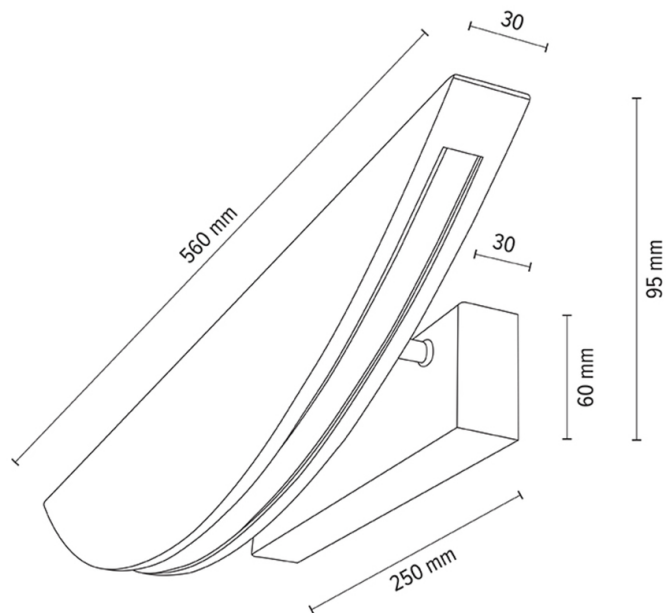

DUBAI

Applique murale

Numéro d'article:	2017403700000
EAN:	5905840255380
Source lumineuse:	1x LED 24V Intégré
Puissance LED W:	12.5W
Tension AC:	220-240V
Flux lumineux lm:	620 lm
Température de couleur K:	3000K
Indice de rendu des couleurs CRI:	CRI 90
Indice de protection IP:	IP20
Classe de protection:	2
Système Up&Down:	N/A
Variateur tactile:	OUI
Système Click&Dimm:	N/A
Fixation magnétique:	N/A
Méthode de déclaiage LED:	Direct LED lighting
Matériau de la lampe:	Bois de chêne, Métal
Couleur de la lampe:	Chêne huilé, Noir
Numéro d'abat-jour:	N/A
Matériau de l'abat-jour:	N/A
Couleur de l'abat-jour:	N/A
Matériau du câble:	N/A
Couleur du câble:	N/A
Déclaration CE:	Télécharger
Certificat FSC:	FSC-C129231

Dimensions de la lampe

Hauteur (mm):	95
Largeur (mm):	115
Longueur (mm):	560
Diamètre (mm):	
Poids net kg:	1,10
Poids brut kg:	1,41

Dimensions du carton n°1

Hauteur (mm):	130
Largeur (mm):	180
Longueur (mm):	590

Dimensions du carton n°2

Hauteur (mm):	n/a
Largeur (mm):	n/a
Longueur (mm):	n/a

Dimensions du carton n°3

Hauteur (mm):	n/a
Largeur (mm):	n/a
Longueur (mm):	n/a

Made in Poland · 5 Years Guarantee