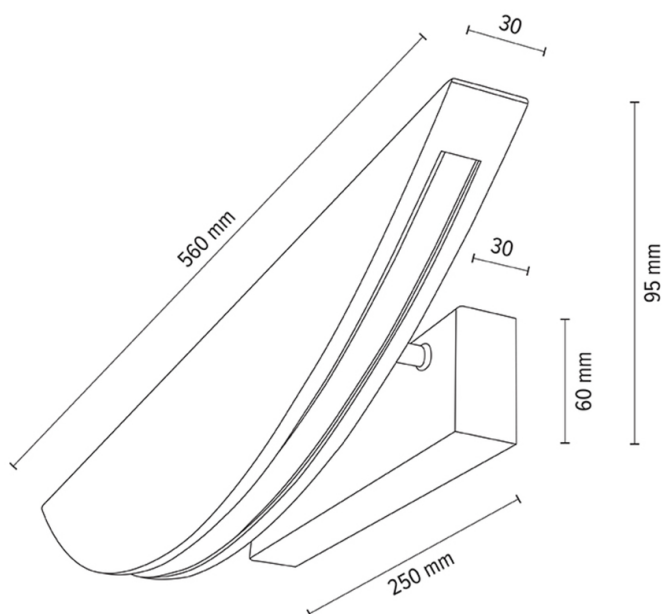

DUBAI

Applique murale

Numéro d'article:	2017403800000
EAN:	5905840255397
Source lumineuse:	1x LED 24V Intégré
Puissance LED W:	12.5W
Tension AC:	220-240V
Flux lumineux lm:	670 lm
Température de couleur K:	3000K
Indice de rendu des couleurs CRI:	CRI 90
Indice de protection IP:	IP20
Classe de protection:	2
Système Up&Down:	N/A
Variateur tactile:	OUI
Système Click&Dimm:	N/A
Fixation magnétique:	N/A
Méthode de déclaiage LED:	Direct LED lighting
Matériau de la lampe:	Bois de chêne, Métal
Couleur de la lampe:	Chêne huilé, Nickel mat
Numéro d'abat-jour:	N/A
Matériau de l'abat-jour:	N/A
Couleur de l'abat-jour:	N/A
Matériau du câble:	N/A
Couleur du câble:	N/A
Déclaration CE:	Télécharger
Certificat FSC:	FSC-C129231

Dimensions de la lampe

Hauteur (mm):	95
Largeur (mm):	115
Longueur (mm):	560
Diamètre (mm):	
Poids net kg:	1,10
Poids brut kg:	1,41

Dimensions du carton n°1

Hauteur (mm):	130
Largeur (mm):	180
Longueur (mm):	590

Dimensions du carton n°2

Hauteur (mm):	n/a
Largeur (mm):	n/a
Longueur (mm):	n/a

Dimensions du carton n°3

Hauteur (mm):	n/a
Largeur (mm):	n/a
Longueur (mm):	n/a

Made in Poland · 5 Years Guarantee