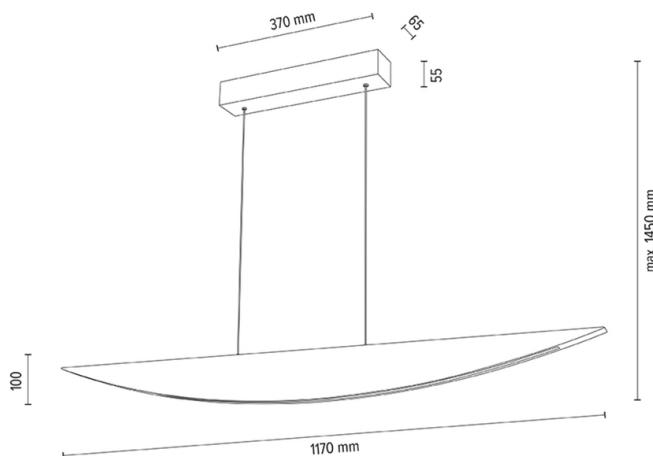

### Dimensions de la lampe

Hauteur (mm):	1450
Largeur (mm):	65
Longueur (mm):	1170
Diamètre (mm):	
Poids net kg:	2,85
Poids brut kg:	3,85

### Dimensions du carton n°1

Hauteur (mm):	95
Largeur (mm):	295
Longueur (mm):	1240

### Dimensions du carton n°2

Hauteur (mm):	n/a
Largeur (mm):	n/a
Longueur (mm):	n/a

### Dimensions du carton n°3

Hauteur (mm):	n/a
Largeur (mm):	n/a
Longueur (mm):	n/a

Made in Poland · 5 Years Guarantee