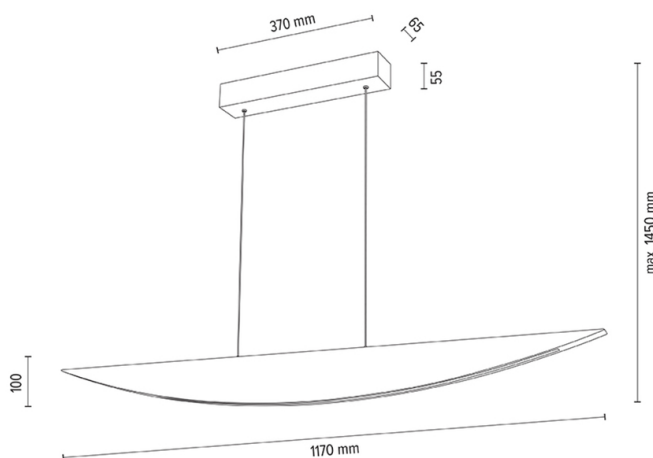

DUBAI

Lampe suspendue

| | |
|-----------------------------------|-----------------------------|
| Numéro d'article: | 1017401400000 |
| EAN: | 5905840254536 |
| Source lumineuse: | 1x LED 24V Intégré |
| Puissance LED W: | 23W |
| Tension AC: | 220-240V |
| Flux lumineux lm: | 1219 lm |
| Température de couleur K: | 3000K |
| Indice de rendu des couleurs CRI: | CRI 90 |
| Indice de protection IP: | IP20 |
| Classe de protection: | 2 |
| Système Up&Down: | OUI |
| Variateur tactile: | OUI |
| Système Click&Dimm: | N/A |
| Fixation magnétique: | N/A |
| Méthode de déclairage LED: | Direct LED lighting |
| Matériau de la lampe: | Bois de chêne, Métal |
| Couleur de la lampe: | Chêne huilé, Nickel mat |
| Numéro d'abat-jour: | N/A |
| Matériau de l'abat-jour: | N/A |
| Couleur de l'abat-jour: | N/A |
| Matériau du câble: | Métal/PVC |
| Couleur du câble: | Métal/Transparent |
| Déclaration CE: | Télécharger |
| Certificat FSC: | FSC-C129231 |

Dimensions de la lampe

| | |
|----------------|------|
| Hauteur (mm): | 1450 |
| Largeur (mm): | 65 |
| Longueur (mm): | 1170 |
| Diamètre (mm): | |
| Poids net kg: | 2,85 |
| Poids brut kg: | 3,85 |

Dimensions du carton n°1

| | |
|----------------|------|
| Hauteur (mm): | 95 |
| Largeur (mm): | 295 |
| Longueur (mm): | 1240 |

Dimensions du carton n°2

| | |
|----------------|-----|
| Hauteur (mm): | n/a |
| Largeur (mm): | n/a |
| Longueur (mm): | n/a |

Dimensions du carton n°3

| | |
|----------------|-----|
| Hauteur (mm): | n/a |
| Largeur (mm): | n/a |
| Longueur (mm): | n/a |

Made in Poland · 5 Years Guarantee