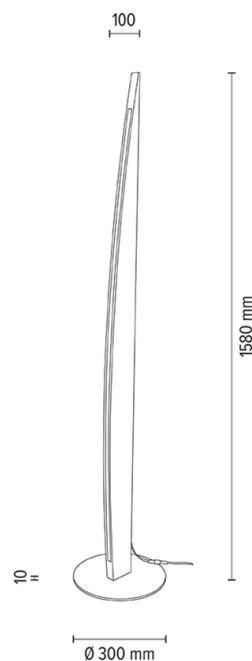

DUBAI

Lampadaire

Numéro d'article:	6017401200000
EAN:	5905840254499
Source lumineuse:	1x LED 24V Intégré
Puissance LED W:	33W
Tension AC:	220-240V
Flux lumineux lm:	1578 lm
Température de couleur K:	3000K
Indice de rendu des couleurs CRI:	CRI 90
Indice de protection IP:	IP20
Classe de protection:	2
Système Up&Down:	N/A
Variateur tactile:	OUI
Système Click&Dimm:	N/A
Fixation magnétique:	N/A
Méthode de déclaiage LED:	Direct LED lighting
Matériau de la lampe:	Bois de chêne, Métal
Couleur de la lampe:	Chêne huilé, Noir
Numéro d'abat-jour:	N/A
Matériau de l'abat-jour:	N/A
Couleur de l'abat-jour:	N/A
Matériau du câble:	PVC
Couleur du câble:	Noir
Déclaration CE:	Télécharger
Certificat FSC:	FSC-C129231

Dimensions de la lampe

Hauteur (mm):	1580
Largeur (mm):	
Longueur (mm):	
Diamètre (mm):	
Poids net kg:	4,70
Poids brut kg:	6,30

Dimensions du carton n°1

Hauteur (mm):	1630
Largeur (mm):	105
Longueur (mm):	340

Dimensions du carton n°2

Hauteur (mm):	n/a
Largeur (mm):	n/a
Longueur (mm):	n/a

Dimensions du carton n°3

Hauteur (mm):	n/a
Largeur (mm):	n/a
Longueur (mm):	n/a

Made in Poland · 5 Years Guarantee