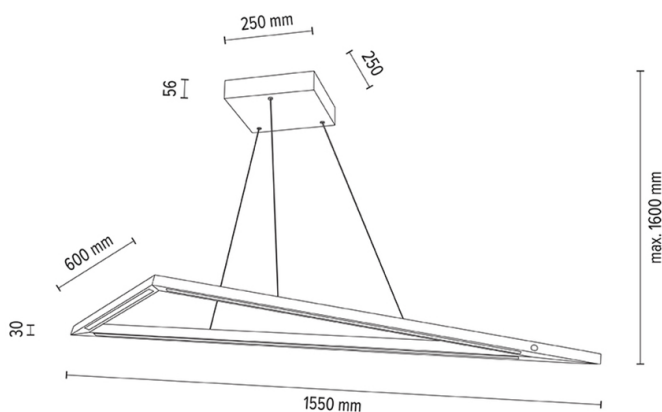

VINCI

Lampe suspendue

Numéro d'article:	1017421100000
EAN:	5905840262043
Source lumineuse:	1x LED 24V Intégré
Puissance LED W:	35W
Tension AC:	220-240V
Flux lumineux lm:	2562 lm
Température de couleur K:	3000K
Indice de rendu des couleurs CRI:	CRI ≥ 80
Indice de protection IP:	IP20
Classe de protection:	2
Système Up&Down:	OUI
Variateur tactile:	OUI
Système Click&Dimm:	N/A
Fixation magnétique:	N/A
Méthode de éclairage LED:	Direct LED lighting
Matériau de la lampe:	Bois de chêne, Métal
Couleur de la lampe:	Chêne huilé, Noir
Numéro d'abat-jour:	N/A
Matériau de l'abat-jour:	N/A
Couleur de l'abat-jour:	N/A
Matériau du câble:	Métal/PVC
Couleur du câble:	Métal/Transparent
Déclaration CE:	Télécharger
Certificat FSC:	FSC-C129231

Dimensions de la lampe

Hauteur (mm):	1600
Largeur (mm):	360
Longueur (mm):	1550
Diamètre (mm):	
Poids net kg:	3,90
Poids brut kg:	5,35

Dimensions du carton n°1

Hauteur (mm):	110
Largeur (mm):	400
Longueur (mm):	1620

Dimensions du carton n°2

Hauteur (mm):	n/a
Largeur (mm):	n/a
Longueur (mm):	n/a

Dimensions du carton n°3

Hauteur (mm):	n/a
Largeur (mm):	n/a
Longueur (mm):	n/a

Made in Poland · 5 Years Guarantee