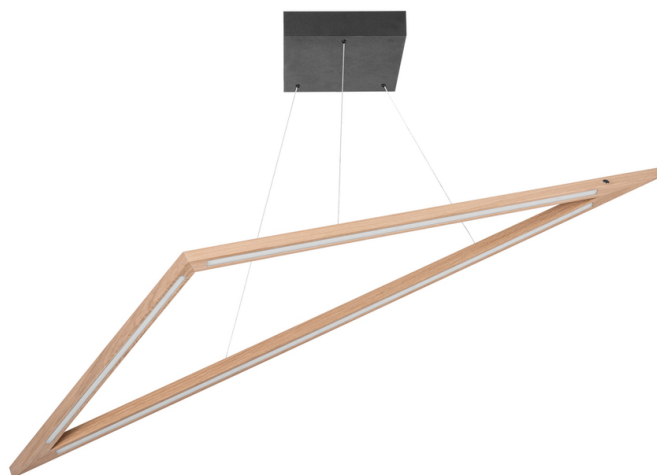

VINCI

Lampe suspendue

Numéro d'article:	1017421100000
EAN:	5905840262043
Source lumineuse:	1x LED 24V Intégré
Puissance LED W:	35W
Tension AC:	220-240V
Flux lumineux lm:	2562 lm
Température de couleur K:	3000K
Indice de rendu des couleurs CRI:	CRI ≥ 80
Indice de protection IP:	IP20
Classe de protection:	2
Système Up&Down:	OUI
Variateur tactile:	OUI
Système Click&Dimm:	N/A
Fixation magnétique:	N/A
Méthode de éclairage LED:	Direct LED lighting
Matériau de la lampe:	Bois de chêne, Métal
Couleur de la lampe:	Chêne huilé, Noir
Numéro d'abat-jour:	N/A
Matériau de l'abat-jour:	N/A
Couleur de l'abat-jour:	N/A
Matériau du câble:	Métal/PVC
Couleur du câble:	Métal/Transparent
Déclaration CE:	Télécharger
Certificat FSC:	FSC-C129231

Dimensions de la lampe

Hauteur (mm):	1600
Largeur (mm):	360
Longueur (mm):	1550
Diamètre (mm):	
Poids net kg:	3,90
Poids brut kg:	5,35

Dimensions du carton n°1

Hauteur (mm):	110
Largeur (mm):	400
Longueur (mm):	1620

Dimensions du carton n°2

Hauteur (mm):	n/a
Largeur (mm):	n/a
Longueur (mm):	n/a

Dimensions du carton n°3

Hauteur (mm):	n/a
Largeur (mm):	n/a
Longueur (mm):	n/a

Made in Poland · 5 Years Guarantee