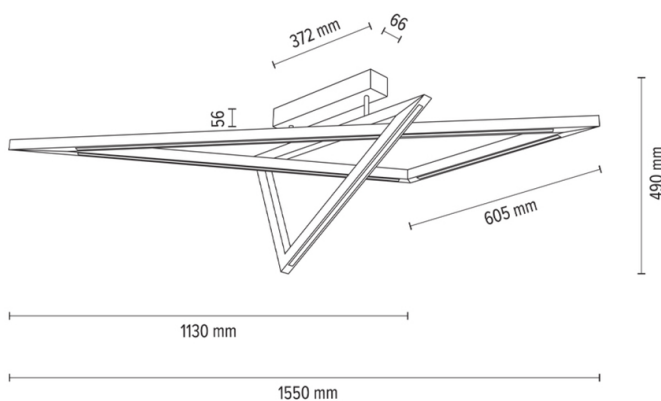

VINCI

Lampe de plafond

Numéro d'article:	4027417900000
EAN:	5905840262050
Source lumineuse:	2x LED 24V Intégré
Puissance LED W:	48W
Tension AC:	220-240V
Flux lumineux lm:	3695 lm
Température de couleur K:	3000K
Indice de rendu des couleurs CRI:	CRI ≥ 80
Indice de protection IP:	IP20
Classe de protection:	2
Système Up&Down:	N/A
Variateur tactile:	N/A
Système Click&Dimm:	OUI
Fixation magnétique:	N/A
Méthode de déclairage LED:	Direct LED lighting
Matériau de la lampe:	Bois de chêne, Métal
Couleur de la lampe:	Chêne huilé, Nickel mat
Numéro d'abat-jour:	N/A
Matériau de l'abat-jour:	N/A
Couleur de l'abat-jour:	N/A
Matériau du câble:	N/A
Couleur du câble:	N/A
Déclaration CE:	Télécharger
Certificat FSC:	FSC-C129231

Dimensions de la lampe

Hauteur (mm):	490
Largeur (mm):	470
Longueur (mm):	1550
Diamètre (mm):	
Poids net kg:	4,60
Poids brut kg:	6,95

Dimensions du carton n°1

Hauteur (mm):	1670
Largeur (mm):	530
Longueur (mm):	530

Dimensions du carton n°2

Hauteur (mm):	n/a
Largeur (mm):	n/a
Longueur (mm):	n/a

Dimensions du carton n°3

Hauteur (mm):	n/a
Largeur (mm):	n/a
Longueur (mm):	n/a

Made in Poland · 5 Years Guarantee