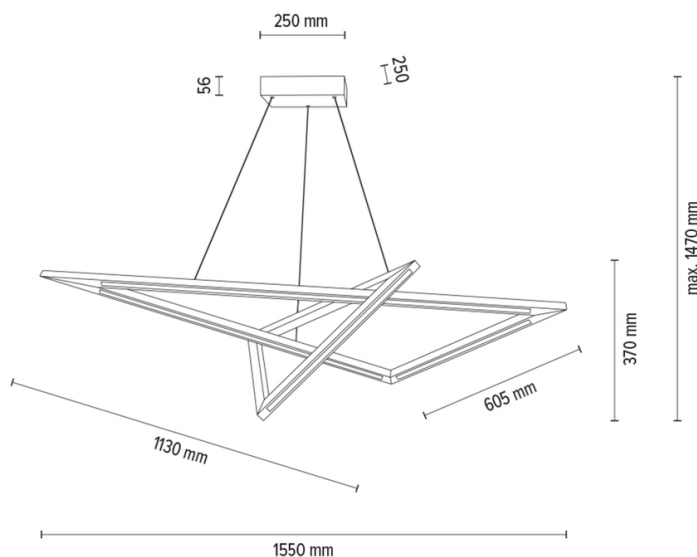

VINCI

Lampe suspendue

Numéro d'article:	1027420800000
EAN:	5905840262012
Source lumineuse:	2x LED 24V Intégré
Puissance LED W:	49W
Tension AC:	220-240V
Flux lumineux lm:	3786 lm
Température de couleur K:	3000K
Indice de rendu des couleurs CRI:	CRI ≥ 80
Indice de protection IP:	IP20
Classe de protection:	2
Système Up&Down:	OUI
Variateur tactile:	OUI
Système Click&Dimm:	N/A
Fixation magnétique:	N/A
Méthode de éclairage LED:	Direct & Indirect LED lighting
Matériau de la lampe:	Bois de chêne, Métal
Couleur de la lampe:	Chêne huilé, Nickel mat
Numéro d'abat-jour:	N/A
Matériau de l'abat-jour:	N/A
Couleur de l'abat-jour:	N/A
Matériau du câble:	Métal/PVC
Couleur du câble:	Métal/Transparent
Déclaration CE:	Télécharger
Certificat FSC:	FSC-C129231
Dimensions de la lampe	
Hauteur (mm):	1470
Largeur (mm):	470
Longueur (mm):	1550
Diamètre (mm):	
Poids net kg:	5,00
Poids brut kg:	6,99
Dimensions du carton n°1	
Hauteur (mm):	1670
Largeur (mm):	530
Longueur (mm):	530
Dimensions du carton n°2	
Hauteur (mm):	n/a
Largeur (mm):	n/a
Longueur (mm):	n/a
Dimensions du carton n°3	
Hauteur (mm):	n/a
Largeur (mm):	n/a
Longueur (mm):	n/a