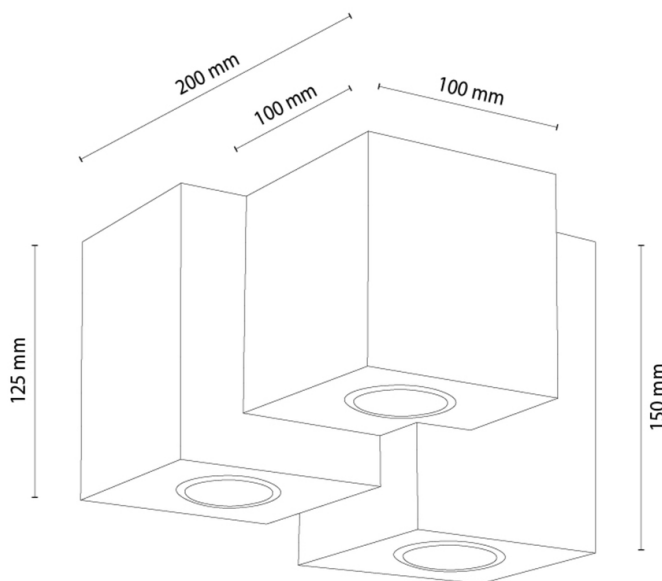

## Lampe de plafond

Numéro d'article:	2037423400000
EAN:	5905840270666
Source lumineuse:	3xGU10 Max.6W
Puissance LED W:	N/A
Tension AC:	220-240V
Flux lumineux lm:	N/A
Température de couleur K:	N/A
Indice de rendu des couleurs CRI:	N/A
Indice de protection IP:	IP20
Classe de protection:	2
Système Up&Down:	N/A
Variateur tactile:	N/A
Système Click&Dimm:	N/A
Fixation magnétique:	N/A
Méthode déclaiage LED:	N/A
Matériau de la lampe:	Bois de chêne
Couleur de la lampe:	Chêne huilé
Numéro d'abat-jour:	N/A
Matériau de l'abat-jour:	N/A
Couleur de l'abat-jour:	N/A
Matériau du câble:	N/A
Couleur du câble:	N/A
Déclaration CE:	<a href="#">Télécharger</a>
Certificat FSC:	<a href="#">FSC-C129231</a>
Dimensions de la lampe	
Hauteur (mm):	150
Largeur (mm):	200
Longueur (mm):	200
Diamètre (mm):	
Poids net kg:	2,45
Poids brut kg:	2,7
Dimensions du carton n°1	
Hauteur (mm):	170
Largeur (mm):	220
Longueur (mm):	220
Dimensions du carton n°2	
Hauteur (mm):	N/A
Largeur (mm):	N/A
Longueur (mm):	N/A
Dimensions du carton n°3	
Hauteur (mm):	N/A
Largeur (mm):	N/A
Longueur (mm):	N/A