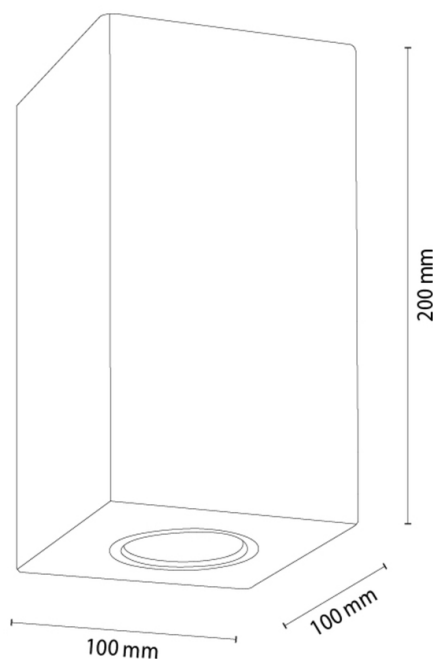

## Applique murale

Numéro d'article:	2027423000000
EAN:	5905840270628
Source lumineuse:	2xGU10 Max.6W
Puissance LED W:	N/A
Tension AC:	220-240V
Flux lumineux lm:	N/A
Température de couleur K:	N/A
Indice de rendu des couleurs CRI:	N/A
Indice de protection IP:	IP20
Classe de protection:	2
Système Up&Down:	N/A
Variateur tactile:	N/A
Système Click&Dimm:	N/A
Fixation magnétique:	N/A
Méthode déclaiage LED:	N/A
Matériau de la lampe:	Bois de chêne
Couleur de la lampe:	Chêne huilé
Numéro d'abat-jour:	N/A
Matériau de l'abat-jour:	N/A
Couleur de l'abat-jour:	N/A
Matériau du câble:	N/A
Couleur du câble:	N/A
Déclaration CE:	<a href="#">Télécharger</a>
Certificat FSC:	<a href="#">FSC-C129231</a>
Dimensions de la lampe	
Hauteur (mm):	200
Largeur (mm):	100
Longueur (mm):	100
Diamètre (mm):	
Poids net kg:	1,5
Poids brut kg:	1,8
Dimensions du carton n°1	
Hauteur (mm):	240
Largeur (mm):	130
Longueur (mm):	130
Dimensions du carton n°2	
Hauteur (mm):	N/A
Largeur (mm):	N/A
Longueur (mm):	N/A
Dimensions du carton n°3	
Hauteur (mm):	N/A
Largeur (mm):	N/A
Longueur (mm):	N/A