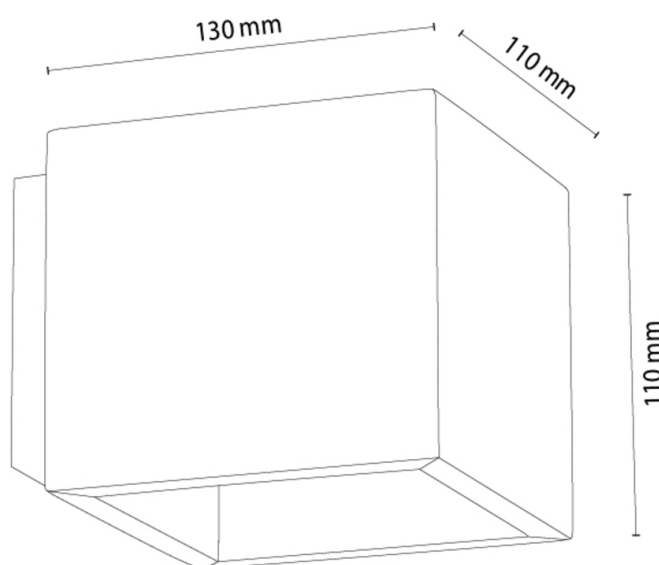

BLOCK

Applique murale

Numéro d'article:	2017422710000
EAN:	5905840270598
Source lumineuse:	1xG9 Max.6W
Puissance LED W:	N/A
Tension AC:	220-240V
Flux lumineux lm:	N/A
Température de couleur K:	N/A
Indice de rendu des couleurs CRI:	N/A
Indice de protection IP:	IP20
Classe de protection:	1
Système Up&Down:	N/A
Variateur tactile:	N/A
Système Click&Dimm:	N/A
Fixation magnétique:	N/A
Méthode de déclairage LED:	N/A
Matériau de la lampe:	Bois de chêne, Métal
Couleur de la lampe:	Chêne huilé, Noir
Numéro d'abat-jour:	N/A
Matériau de l'abat-jour:	N/A
Couleur de l'abat-jour:	N/A
Matériau du câble:	N/A
Couleur du câble:	N/A
Déclaration CE:	Télécharger
Certificat FSC:	FSC-C129231
Dimensions de la lampe	
Hauteur (mm):	110
Largeur (mm):	110
Longueur (mm):	130
Diamètre (mm):	
Poids net kg:	0,86
Poids brut kg:	1,1
Dimensions du carton n°1	
Hauteur (mm):	155
Largeur (mm):	125
Longueur (mm):	125
Dimensions du carton n°2	
Hauteur (mm):	N/A
Largeur (mm):	N/A
Longueur (mm):	N/A
Dimensions du carton n°3	
Hauteur (mm):	N/A
Largeur (mm):	N/A
Longueur (mm):	N/A