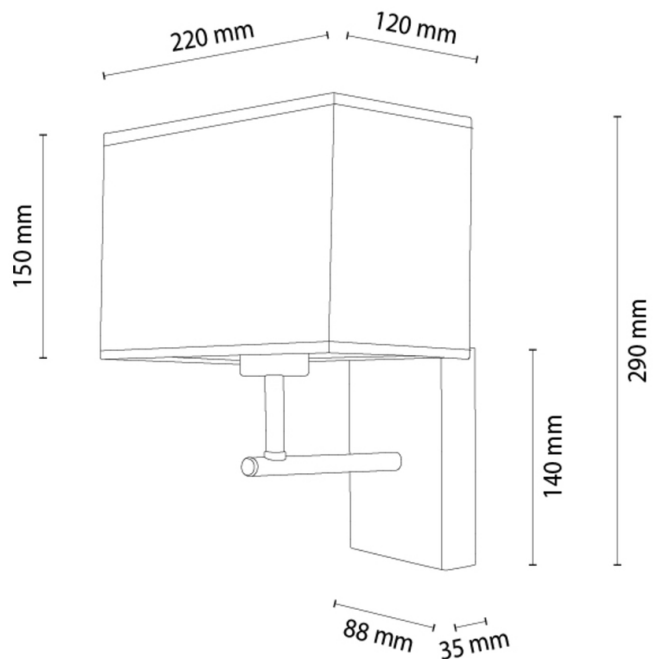

LECTOR

Applique murale

Numéro d'article:	2017407810344
EAN:	5905840270543
Source lumineuse:	1xE27 Max.25W
Puissance LED W:	N/A
Tension AC:	220-240V
Flux lumineux lm:	N/A
Température de couleur K:	N/A
Indice de rendu des couleurs CRI:	N/A
Indice de protection IP:	IP20
Classe de protection:	1
Système Up&Down:	N/A
Variateur tactile:	N/A
Système Click&Dimm:	N/A
Fixation magnétique:	N/A
Méthode déclaiage LED:	N/A
Matériau de la lampe:	Bois de chêne, Métal
Couleur de la lampe:	Chêne huilé, Noir
Numéro d'abat-jour:	A0344
Matériau de l'abat-jour:	Tissu en lin
Couleur de l'abat-jour:	Beige/Noir
Matériau du câble:	N/A
Couleur du câble:	N/A
Déclaration CE:	Télécharger
Certificat FSC:	FSC-C129231
Dimensions de la lampe	
Hauteur (mm):	290
Largeur (mm):	220
Longueur (mm):	200
Diamètre (mm):	
Poids net kg:	0,85
Poids brut kg:	1,15
Dimensions du carton n°1	
Hauteur (mm):	230
Largeur (mm):	140
Longueur (mm):	260
Dimensions du carton n°2	
Hauteur (mm):	N/A
Largeur (mm):	N/A
Longueur (mm):	N/A
Dimensions du carton n°3	
Hauteur (mm):	N/A
Largeur (mm):	N/A
Longueur (mm):	N/A