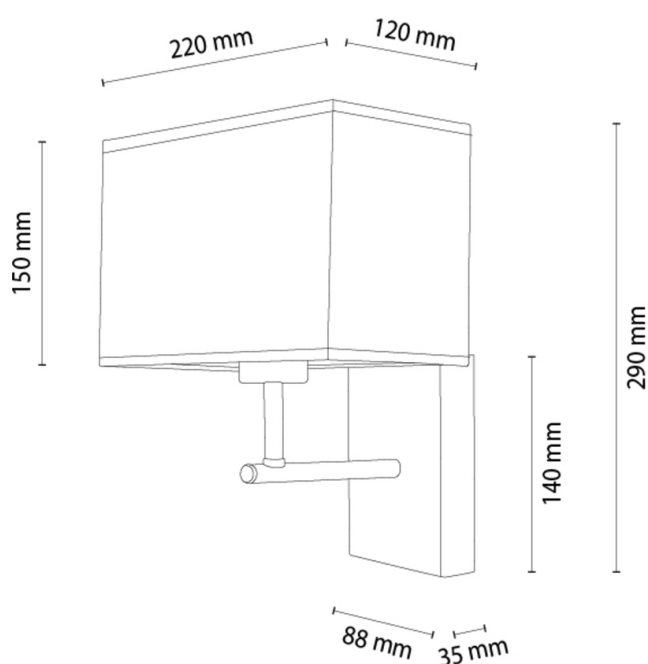

LECTOR

Applique murale

Numéro d'article:	2017407811234
EAN:	5905840270536
Source lumineuse:	1xE27 Max.25W
Puissance LED W:	N/A
Tension AC:	220-240V
Flux lumineux lm:	N/A
Température de couleur K:	N/A
Indice de rendu des couleurs CRI:	N/A
Indice de protection IP:	IP20
Classe de protection:	1
Système Up&Down:	N/A
Variateur tactile:	N/A
Système Click&Dimm:	N/A
Fixation magnétique:	N/A
Méthode déclaiage LED:	N/A
Matériau de la lampe:	Bois de chêne, Métal
Couleur de la lampe:	Chêne huilé, Noir
Numéro d'abat-jour:	A1234
Matériau de l'abat-jour:	Tissu en lin
Couleur de l'abat-jour:	Beige
Matériau du câble:	N/A
Couleur du câble:	N/A
Déclaration CE:	Télécharger
Certificat FSC:	FSC-C129231
Dimensions de la lampe	
Hauteur (mm):	290
Largeur (mm):	220
Longueur (mm):	200
Diamètre (mm):	
Poids net kg:	0,85
Poids brut kg:	1,15
Dimensions du carton n°1	
Hauteur (mm):	230
Largeur (mm):	140
Longueur (mm):	260
Dimensions du carton n°2	
Hauteur (mm):	N/A
Largeur (mm):	N/A
Longueur (mm):	N/A
Dimensions du carton n°3	
Hauteur (mm):	N/A
Largeur (mm):	N/A
Longueur (mm):	N/A