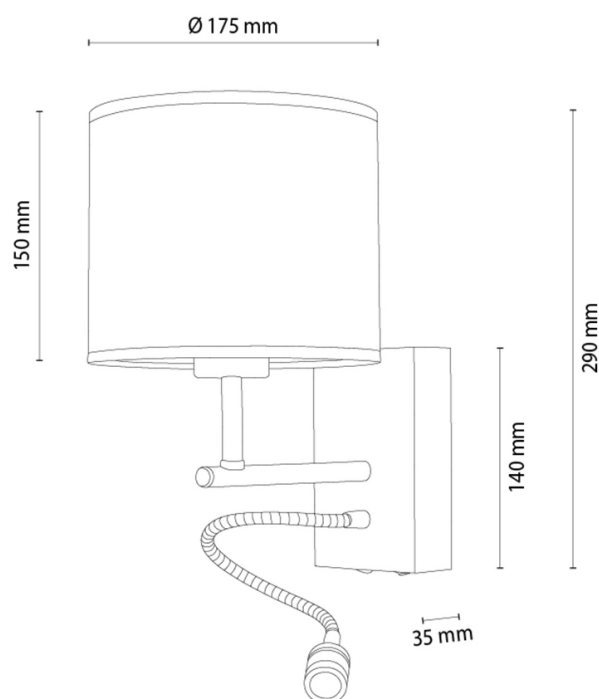

LECTOR

Applique murale

Numéro d'article:	2027402310083
EAN:	5905840270529
Source lumineuse:	1xE27 Max.25W, 1xLED Intégré
Puissance LED W:	2,8
Tension AC:	220-240V
Flux lumineux lm:	110 lm
Température de couleur K:	4000K
Indice de rendu des couleurs CRI:	CRI ≥ 80
Indice de protection IP:	IP20
Classe de protection:	1
Système Up&Down:	N/A
Variateur tactile:	N/A
Système Click&Dimm:	N/A
Fixation magnétique:	N/A
Méthode de déclairage LED:	N/A
Matériau de la lampe:	Bois de chêne, Métal
Couleur de la lampe:	Chêne huilé, Noir
Numéro d'abat-jour:	A0083
Matériau de l'abat-jour:	Tissu en lin
Couleur de l'abat-jour:	Beige/Noir
Matériau du câble:	N/A
Couleur du câble:	N/A
Déclaration CE:	Télécharger
Certificat FSC:	FSC-C129231
Dimensions de la lampe	
Hauteur (mm):	290
Largeur (mm):	175
Longueur (mm):	215
Diamètre (mm):	
Poids net kg:	0,75
Poids brut kg:	1,25
Dimensions du carton n°1	
Hauteur (mm):	210
Largeur (mm):	220
Longueur (mm):	300
Dimensions du carton n°2	
Hauteur (mm):	N/A
Largeur (mm):	N/A
Longueur (mm):	N/A
Dimensions du carton n°3	
Hauteur (mm):	N/A
Largeur (mm):	N/A
Longueur (mm):	N/A