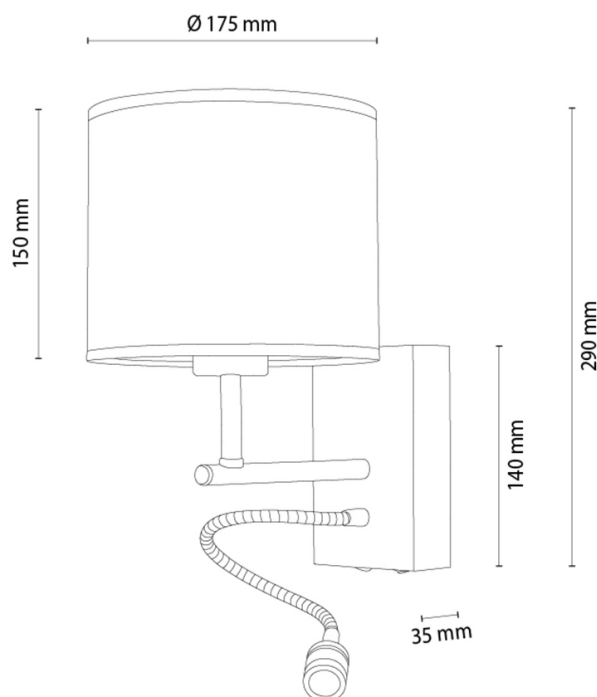

LECTOR

Applique murale

Numéro d'article:	2027402311235
EAN:	5905840270482
Source lumineuse:	1xE27 Max.25W, 1xLED Intégré
Puissance LED W:	2,8
Tension AC:	220-240V
Flux lumineux lm:	110 lm
Température de couleur K:	4000K
Indice de rendu des couleurs CRI:	CRI ≥ 80
Indice de protection IP:	IP20
Classe de protection:	1
Système Up&Down:	N/A
Variateur tactile:	N/A
Système Click&Dimm:	N/A
Fixation magnétique:	N/A
Méthode de déclairage LED:	N/A
Matériau de la lampe:	Bois de chêne, Métal
Couleur de la lampe:	Chêne huilé, Noir
Numéro d'abat-jour:	A1235
Matériau de l'abat-jour:	Tissu en lin
Couleur de l'abat-jour:	Beige
Matériau du câble:	N/A
Couleur du câble:	N/A
Déclaration CE:	Télécharger
Certificat FSC:	FSC-C129231
Dimensions de la lampe	
Hauteur (mm):	290
Largeur (mm):	175
Longueur (mm):	215
Diamètre (mm):	
Poids net kg:	0,75
Poids brut kg:	1,25
Dimensions du carton n°1	
Hauteur (mm):	210
Largeur (mm):	220
Longueur (mm):	300
Dimensions du carton n°2	
Hauteur (mm):	N/A
Largeur (mm):	N/A
Longueur (mm):	N/A
Dimensions du carton n°3	
Hauteur (mm):	N/A
Largeur (mm):	N/A
Longueur (mm):	N/A