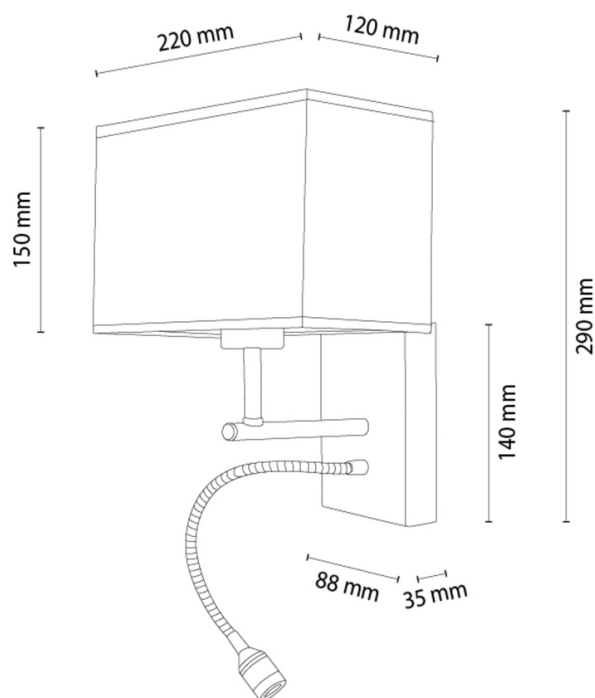

LECTOR

Applique murale

Numéro d'article:	2027402311032
EAN:	5905840270468
Source lumineuse:	1xE27 Max.25W, 1xLED Intégré
Puissance LED W:	2,8
Tension AC:	220-240V
Flux lumineux lm:	110 lm
Température de couleur K:	4000K
Indice de rendu des couleurs CRI:	CRI ≥ 80
Indice de protection IP:	IP20
Classe de protection:	1
Système Up&Down:	N/A
Variateur tactile:	N/A
Système Click&Dimm:	N/A
Fixation magnétique:	N/A
Méthode de déclairage LED:	N/A
Matériau de la lampe:	Bois de chêne, Métal
Couleur de la lampe:	Chêne huilé, Noir
Numéro d'abat-jour:	A1032
Matériau de l'abat-jour:	Tissu
Couleur de l'abat-jour:	Blanc
Matériau du câble:	N/A
Couleur du câble:	N/A
Déclaration CE:	Télécharger
Certificat FSC:	FSC-C129231
Dimensions de la lampe	
Hauteur (mm):	290
Largeur (mm):	220
Longueur (mm):	200
Diamètre (mm):	
Poids net kg:	0,65
Poids brut kg:	1,1
Dimensions du carton n°1	
Hauteur (mm):	220
Largeur (mm):	130
Longueur (mm):	250
Dimensions du carton n°2	
Hauteur (mm):	N/A
Largeur (mm):	N/A
Longueur (mm):	N/A
Dimensions du carton n°3	
Hauteur (mm):	N/A
Largeur (mm):	N/A
Longueur (mm):	N/A