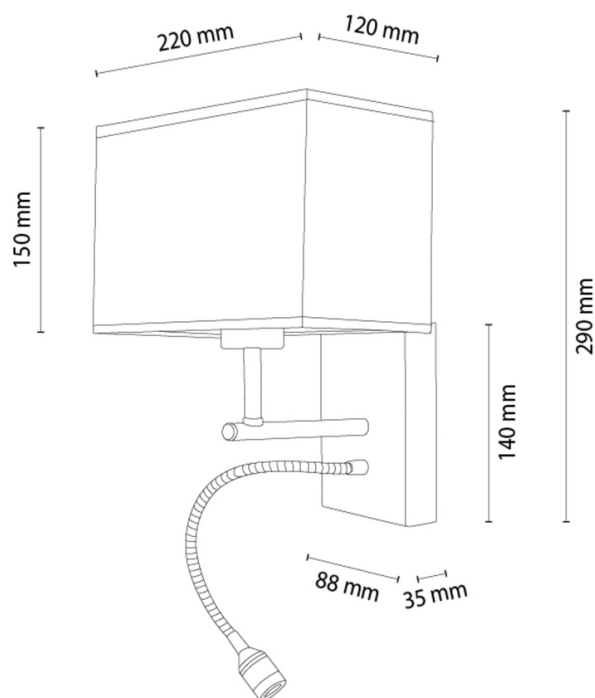

## Applique murale

Numéro d'article:	2027402310344
EAN:	5905840270451
Source lumineuse:	1xE27 Max.25W, 1xLED Intégré
Puissance LED W:	2,8
Tension AC:	220-240V
Flux lumineux lm:	110 lm
Température de couleur K:	4000K
Indice de rendu des couleurs CRI:	CRI ≥ 80
Indice de protection IP:	IP20
Classe de protection:	1
Système Up&Down:	N/A
Variateur tactile:	N/A
Système Click&Dimm:	N/A
Fixation magnétique:	N/A
Méthode de déclairage LED:	N/A
Matériau de la lampe:	Bois de chêne, Métal
Couleur de la lampe:	Chêne huilé, Noir
Numéro d'abat-jour:	A0344
Matériau de l'abat-jour:	Tissu en lin
Couleur de l'abat-jour:	Beige/Noir
Matériau du câble:	N/A
Couleur du câble:	N/A
Déclaration CE:	<a href="#">Télécharger</a>
Certificat FSC:	<a href="#">FSC-C129231</a>
Dimensions de la lampe	
Hauteur (mm):	290
Largeur (mm):	200
Longueur (mm):	220
Diamètre (mm):	
Poids net kg:	0,65
Poids brut kg:	1,1
Dimensions du carton n°1	
Hauteur (mm):	220
Largeur (mm):	130
Longueur (mm):	250
Dimensions du carton n°2	
Hauteur (mm):	N/A
Largeur (mm):	N/A
Longueur (mm):	N/A
Dimensions du carton n°3	
Hauteur (mm):	N/A
Largeur (mm):	N/A
Longueur (mm):	N/A