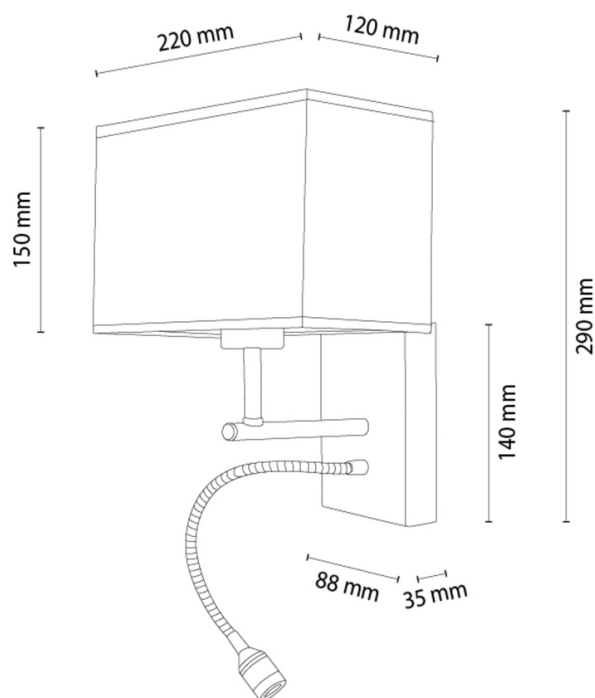

LECTOR

Applique murale

Numéro d'article:	2027402310344
EAN:	5905840270451
Source lumineuse:	1xE27 Max.25W, 1xLED Intégré
Puissance LED W:	2,8
Tension AC:	220-240V
Flux lumineux lm:	110 lm
Température de couleur K:	4000K
Indice de rendu des couleurs CRI:	CRI ≥ 80
Indice de protection IP:	IP20
Classe de protection:	1
Système Up&Down:	N/A
Variateur tactile:	N/A
Système Click&Dimm:	N/A
Fixation magnétique:	N/A
Méthode de déclairage LED:	N/A
Matériau de la lampe:	Bois de chêne, Métal
Couleur de la lampe:	Chêne huilé, Noir
Numéro d'abat-jour:	A0344
Matériau de l'abat-jour:	Tissu en lin
Couleur de l'abat-jour:	Beige/Noir
Matériau du câble:	N/A
Couleur du câble:	N/A
Déclaration CE:	Télécharger
Certificat FSC:	FSC-C129231
Dimensions de la lampe	
Hauteur (mm):	290
Largeur (mm):	200
Longueur (mm):	220
Diamètre (mm):	
Poids net kg:	0,65
Poids brut kg:	1,1
Dimensions du carton n°1	
Hauteur (mm):	220
Largeur (mm):	130
Longueur (mm):	250
Dimensions du carton n°2	
Hauteur (mm):	N/A
Largeur (mm):	N/A
Longueur (mm):	N/A
Dimensions du carton n°3	
Hauteur (mm):	N/A
Largeur (mm):	N/A
Longueur (mm):	N/A

Made in Poland · 5 Years Guarantee