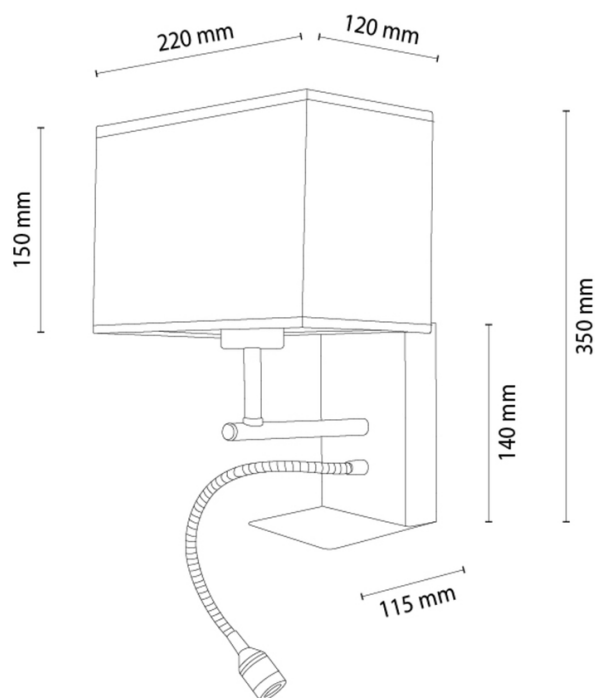

LECTOR

Applique murale

Numéro d'article:	2027422610344
EAN:	5905840270413
Source lumineuse:	1xE27 Max.25W, 1xLED Intégré
Puissance LED W:	2,8
Tension AC:	220-240V
Flux lumineux lm:	110 lm
Température de couleur K:	4000K
Indice de rendu des couleurs CRI:	CRI ≥ 80
Indice de protection IP:	IP20
Classe de protection:	1
Système Up&Down:	N/A
Variateur tactile:	N/A
Système Click&Dimm:	N/A
Fixation magnétique:	N/A
Méthode de déclairage LED:	N/A
Matériau de la lampe:	Bois de chêne, Métal
Couleur de la lampe:	Chêne huilé, Noir
Numéro d'abat-jour:	A0344
Matériau de l'abat-jour:	Tissu en lin
Couleur de l'abat-jour:	Beige/Noir
Matériau du câble:	N/A
Couleur du câble:	N/A
Déclaration CE:	Télécharger
Certificat FSC:	FSC-C129231
Dimensions de la lampe	
Hauteur (mm):	165
Largeur (mm):	60
Longueur (mm):	220
Diamètre (mm):	
Poids net kg:	0,85
Poids brut kg:	1,23
Dimensions du carton n°1	
Hauteur (mm):	250
Largeur (mm):	140
Longueur (mm):	260
Dimensions du carton n°2	
Hauteur (mm):	N/A
Largeur (mm):	N/A
Longueur (mm):	N/A
Dimensions du carton n°3	
Hauteur (mm):	N/A
Largeur (mm):	N/A
Longueur (mm):	N/A