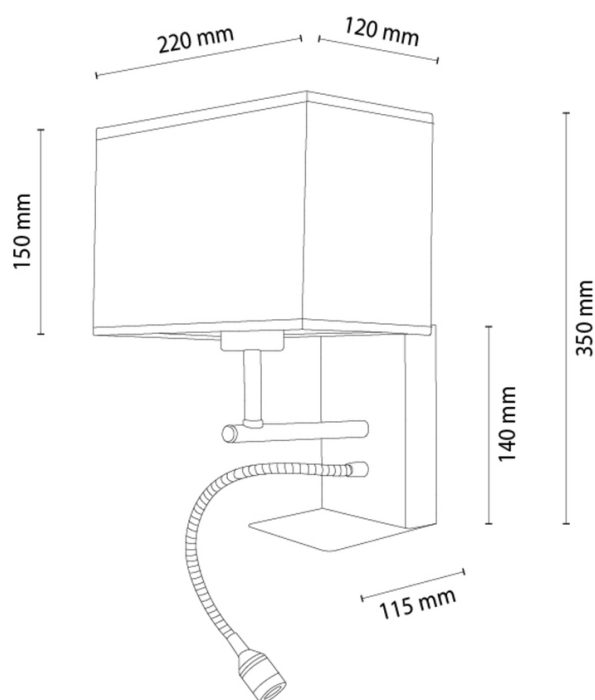

## Applique murale

Numéro d'article:	2027422611234
EAN:	5905840270406
Source lumineuse:	1xE27 Max.25W, 1xLED Intégré
Puissance LED W:	2,8
Tension AC:	220-240V
Flux lumineux lm:	110 lm
Température de couleur K:	4000K
Indice de rendu des couleurs CRI:	CRI ≥ 80
Indice de protection IP:	IP20
Classe de protection:	1
Système Up&Down:	N/A
Variateur tactile:	N/A
Système Click&Dimm:	N/A
Fixation magnétique:	N/A
Méthode de déclairage LED:	N/A
Matériau de la lampe:	Bois de chêne, Métal
Couleur de la lampe:	Chêne huilé, Noir
Numéro d'abat-jour:	A1234
Matériau de l'abat-jour:	Tissu en lin
Couleur de l'abat-jour:	Beige
Matériau du câble:	N/A
Couleur du câble:	N/A
Déclaration CE:	<a href="#">Télécharger</a>
Certificat FSC:	<a href="#">FSC-C129231</a>
Dimensions de la lampe	
Hauteur (mm):	165
Largeur (mm):	60
Longueur (mm):	220
Diamètre (mm):	
Poids net kg:	0,85
Poids brut kg:	1,23
Dimensions du carton n°1	
Hauteur (mm):	250
Largeur (mm):	140
Longueur (mm):	260
Dimensions du carton n°2	
Hauteur (mm):	N/A
Largeur (mm):	N/A
Longueur (mm):	N/A
Dimensions du carton n°3	
Hauteur (mm):	N/A
Largeur (mm):	N/A
Longueur (mm):	N/A