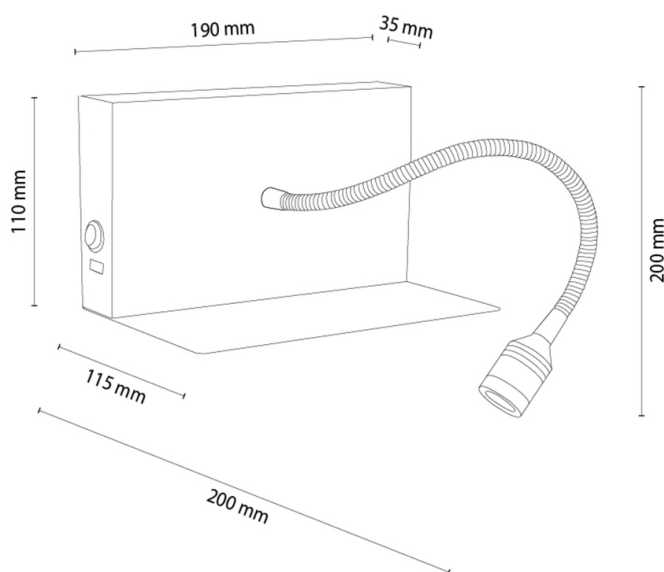

LECTOR

Applique murale

Numéro d'article:	2017406400000
EAN:	5905575050670
Source lumineuse:	Incl. 1xLED
Puissance LED W:	2,8
Tension AC:	220-240V
Flux lumineux lm:	110 lm
Température de couleur K:	4000K
Indice de rendu des couleurs CRI:	CRI ≥ 80
Indice de protection IP:	IP20
Classe de protection:	2
Système Up&Down:	N/A
Variateur tactile:	N/A
Système Click&Dimm:	N/A
Fixation magnétique:	N/A
Méthode déclaiage LED:	N/A
Matériau de la lampe:	Bois de chêne, Métal
Couleur de la lampe:	Chêne huilé, Noir
Numéro d'abat-jour:	N/A
Matériau de l'abat-jour:	N/A
Couleur de l'abat-jour:	N/A
Matériau du câble:	N/A
Couleur du câble:	N/A
Déclaration CE:	Télécharger
Certificat FSC:	FSC-C129231
Dimensions de la lampe	
Hauteur (mm):	300
Largeur (mm):	150
Longueur (mm):	190
Diamètre (mm):	
Poids net kg:	0,55
Poids brut kg:	0,73
Dimensions du carton n°1	
Hauteur (mm):	230
Largeur (mm):	140
Longueur (mm):	260
Dimensions du carton n°2	
Hauteur (mm):	N/A
Largeur (mm):	N/A
Longueur (mm):	N/A
Dimensions du carton n°3	
Hauteur (mm):	N/A
Largeur (mm):	N/A
Longueur (mm):	N/A