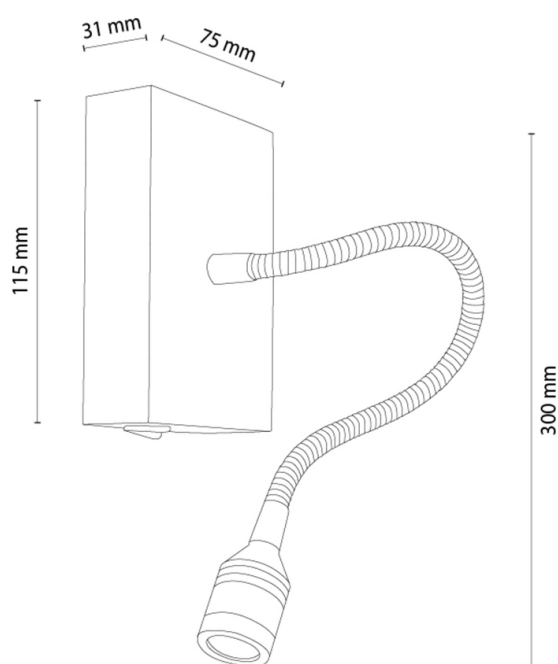

LECTOR

Applique murale

Numéro d'article:	2017422400000
EAN:	5905840270383
Source lumineuse:	Incl. 1xLED
Puissance LED W:	2,8
Tension AC:	220-240V
Flux lumineux lm:	110 lm
Température de couleur K:	4000K
Indice de rendu des couleurs CRI:	CRI ≥ 80
Indice de protection IP:	IP20
Classe de protection:	2
Système Up&Down:	N/A
Variateur tactile:	N/A
Système Click&Dimm:	N/A
Fixation magnétique:	N/A
Méthode de déclaiage LED:	N/A
Matériau de la lampe:	Bois de chêne, Métal
Couleur de la lampe:	Chêne huilé, Noir
Numéro d'abat-jour:	N/A
Matériau de l'abat-jour:	N/A
Couleur de l'abat-jour:	N/A
Matériau du câble:	N/A
Couleur du câble:	N/A
Déclaration CE:	Télécharger
Certificat FSC:	FSC-C129231
Dimensions de la lampe	
Hauteur (mm):	300
Largeur (mm):	120
Longueur (mm):	75
Diamètre (mm):	
Poids net kg:	0,45
Poids brut kg:	0,6
Dimensions du carton n°1	
Hauteur (mm):	80
Largeur (mm):	170
Longueur (mm):	330
Dimensions du carton n°2	
Hauteur (mm):	N/A
Largeur (mm):	N/A
Longueur (mm):	N/A
Dimensions du carton n°3	
Hauteur (mm):	N/A
Largeur (mm):	N/A
Longueur (mm):	N/A