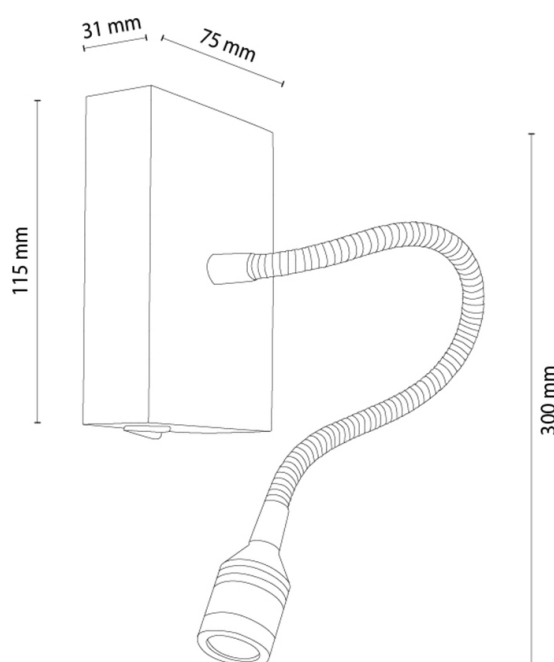

LECTOR

Applique murale

Numéro d'article:	2010422300000
EAN:	5905840270376
Source lumineuse:	Incl. 1xLED
Puissance LED W:	2,8
Tension AC:	220-240V
Flux lumineux lm:	110 lm
Température de couleur K:	4000K
Indice de rendu des couleurs CRI:	CRI ≥ 80
Indice de protection IP:	IP20
Classe de protection:	2
Système Up&Down:	N/A
Variateur tactile:	N/A
Système Click&Dimm:	N/A
Fixation magnétique:	N/A
Méthode déclaiage LED:	N/A
Matériau de la lampe:	Métal
Couleur de la lampe:	Noir
Numéro d'abat-jour:	N/A
Matériau de l'abat-jour:	N/A
Couleur de l'abat-jour:	N/A
Matériau du câble:	N/A
Couleur du câble:	N/A
Déclaration CE:	Télécharger
Certificat FSC:	FSC-C129231
Dimensions de la lampe	
Hauteur (mm):	300
Largeur (mm):	120
Longueur (mm):	75
Diamètre (mm):	
Poids net kg:	0,35
Poids brut kg:	0,45
Dimensions du carton n°1	
Hauteur (mm):	80
Largeur (mm):	170
Longueur (mm):	330
Dimensions du carton n°2	
Hauteur (mm):	N/A
Largeur (mm):	N/A
Longueur (mm):	N/A
Dimensions du carton n°3	
Hauteur (mm):	N/A
Largeur (mm):	N/A
Longueur (mm):	N/A