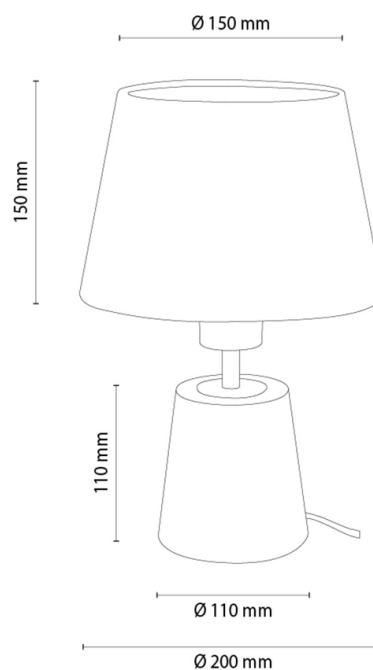

## Lampe de table

Numéro d'article:	7017403111412
EAN:	5905840255311
Source lumineuse:	1xE27 Max.25W
Puissance LED W:	N/A
Tension AC:	220-240V
Flux lumineux lm:	N/A
Température de couleur K:	N/A
Indice de rendu des couleurs CRI:	N/A
Indice de protection IP:	IP20
Classe de protection:	2
Système Up&Down:	N/A
Variateur tactile:	N/A
Système Click&Dimm:	N/A
Fixation magnétique:	N/A
Méthode déclaiage LED:	N/A
Matériau de la lampe:	Bois de chêne, Métal
Couleur de la lampe:	Chêne huilé, Noir
Numéro d'abat-jour:	A1412
Matériau de l'abat-jour:	Tissu
Couleur de l'abat-jour:	Noir
Matériau du câble:	Synthétique
Couleur du câble:	Noir
Déclaration CE:	<a href="#">Télécharger</a>
Certificat FSC:	<a href="#">FSC-C129231</a>
Dimensions de la lampe	
Hauteur (mm):	305
Largeur (mm):	N/A
Longueur (mm):	N/A
Diamètre (mm):	
Poids net kg:	0,75
Poids brut kg:	0,95
Dimensions du carton n°1	
Hauteur (mm):	230
Largeur (mm):	220
Longueur (mm):	220
Dimensions du carton n°2	
Hauteur (mm):	N/A
Largeur (mm):	N/A
Longueur (mm):	N/A
Dimensions du carton n°3	
Hauteur (mm):	N/A
Largeur (mm):	N/A
Longueur (mm):	N/A