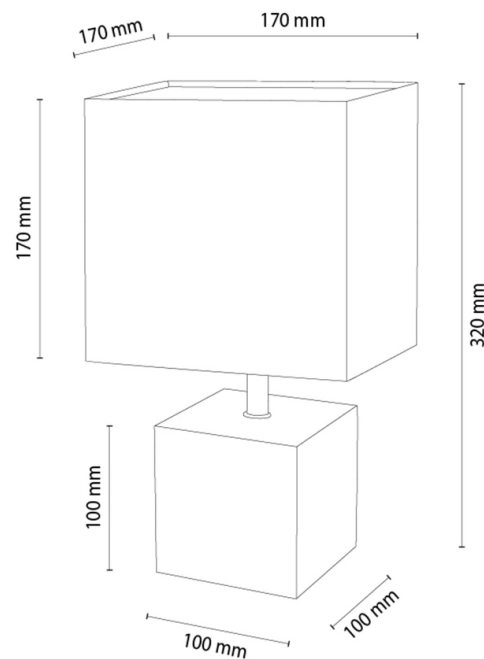

## Lampe de table

Numéro d'article:	7017419711776
EAN:	5905840270352
Source lumineuse:	1xE27 Max.25W
Puissance LED W:	N/A
Tension AC:	220-240V
Flux lumineux lm:	N/A
Température de couleur K:	N/A
Indice de rendu des couleurs CRI:	N/A
Indice de protection IP:	IP20
Classe de protection:	2
Système Up&Down:	N/A
Variateur tactile:	N/A
Système Click&Dimm:	N/A
Fixation magnétique:	N/A
Méthode déclaiage LED:	N/A
Matériau de la lampe:	Bois de chêne, Métal
Couleur de la lampe:	Chêne huilé, Noir
Numéro d'abat-jour:	A1776
Matériau de l'abat-jour:	Tissu
Couleur de l'abat-jour:	Noir
Matériau du câble:	Synthétique
Couleur du câble:	Noir
Déclaration CE:	<a href="#">Télécharger</a>
Certificat FSC:	<a href="#">FSC-C129231</a>
Dimensions de la lampe	
Hauteur (mm):	300
Largeur (mm):	170
Longueur (mm):	170
Diamètre (mm):	
Poids net kg:	0,85
Poids brut kg:	1,17
Dimensions du carton n°1	
Hauteur (mm):	220
Largeur (mm):	180
Longueur (mm):	180
Dimensions du carton n°2	
Hauteur (mm):	N/A
Largeur (mm):	N/A
Longueur (mm):	N/A
Dimensions du carton n°3	
Hauteur (mm):	N/A
Largeur (mm):	N/A
Longueur (mm):	N/A