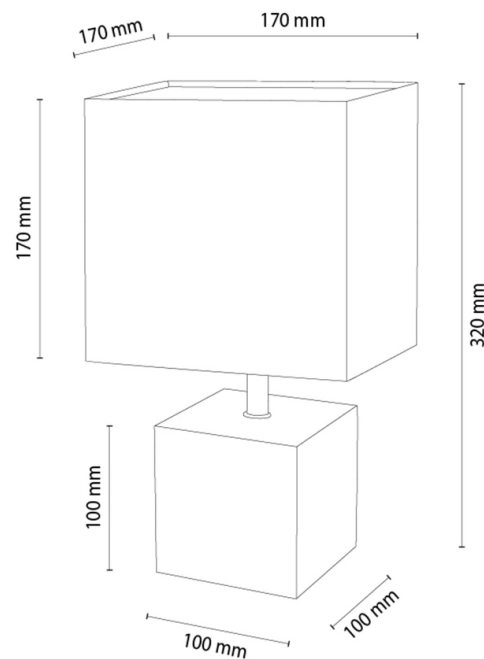

ARDEN

Lampe de table

Numéro d'article:	7017419611773
EAN:	5905840270321
Source lumineuse:	1xE27 Max.25W
Puissance LED W:	N/A
Tension AC:	220-240V
Flux lumineux lm:	N/A
Température de couleur K:	N/A
Indice de rendu des couleurs CRI:	N/A
Indice de protection IP:	IP20
Classe de protection:	2
Système Up&Down:	N/A
Variateur tactile:	N/A
Système Click&Dimm:	N/A
Fixation magnétique:	N/A
Méthode déclaiage LED:	N/A
Matériau de la lampe:	Bois de chêne, Métal
Couleur de la lampe:	Chêne huilé, Satiné
Numéro dabat-jour:	A1773
Matériau de labat-jour:	Tissu en lin
Couleur de labat-jour:	Beige
Matériau du câble:	Synthétique
Couleur du câble:	Transparent
Déclaration CE:	Télécharger
Certificat FSC:	FSC-C129231
Dimensions de la lampe	
Hauteur (mm):	300
Largeur (mm):	170
Longueur (mm):	170
Diamètre (mm):	
Poids net kg:	0,85
Poids brut kg:	1,17
Dimensions du carton n°1	
Hauteur (mm):	220
Largeur (mm):	180
Longueur (mm):	180
Dimensions du carton n°2	
Hauteur (mm):	N/A
Largeur (mm):	N/A
Longueur (mm):	N/A
Dimensions du carton n°3	
Hauteur (mm):	N/A
Largeur (mm):	N/A
Longueur (mm):	N/A