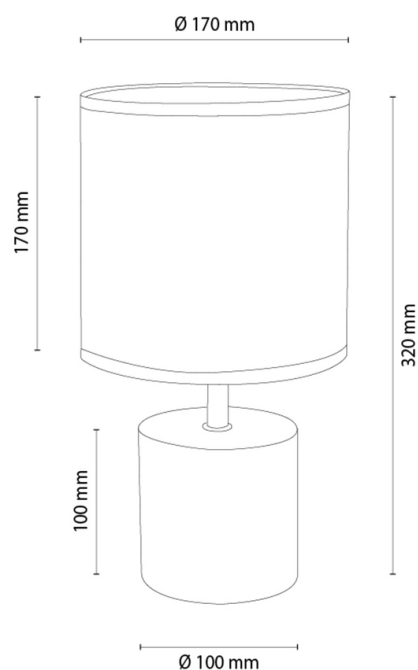

ARDEN

Lampe de table

Numéro d'article:	7017406711772
EAN:	5905840270291
Source lumineuse:	1xE27 Max.25W
Puissance LED W:	N/A
Tension AC:	220-240V
Flux lumineux lm:	N/A
Température de couleur K:	N/A
Indice de rendu des couleurs CRI:	N/A
Indice de protection IP:	IP20
Classe de protection:	2
Système Up&Down:	N/A
Variateur tactile:	N/A
Système Click&Dimm:	N/A
Fixation magnétique:	N/A
Méthode déclaiage LED:	N/A
Matériau de la lampe:	Bois de chêne, Métal
Couleur de la lampe:	Chêne huilé, Noir
Numéro d'abat-jour:	A1772
Matériau de l'abat-jour:	Tissu en lin
Couleur de l'abat-jour:	Beige/Noir
Matériau du câble:	Synthétique
Couleur du câble:	Noir
Déclaration CE:	Télécharger
Certificat FSC:	FSC-C129231
Dimensions de la lampe	
Hauteur (mm):	300
Largeur (mm):	N/A
Longueur (mm):	N/A
Diamètre (mm):	
Poids net kg:	0,85
Poids brut kg:	1,17
Dimensions du carton n°1	
Hauteur (mm):	220
Largeur (mm):	180
Longueur (mm):	180
Dimensions du carton n°2	
Hauteur (mm):	N/A
Largeur (mm):	N/A
Longueur (mm):	N/A
Dimensions du carton n°3	
Hauteur (mm):	N/A
Largeur (mm):	N/A
Longueur (mm):	N/A