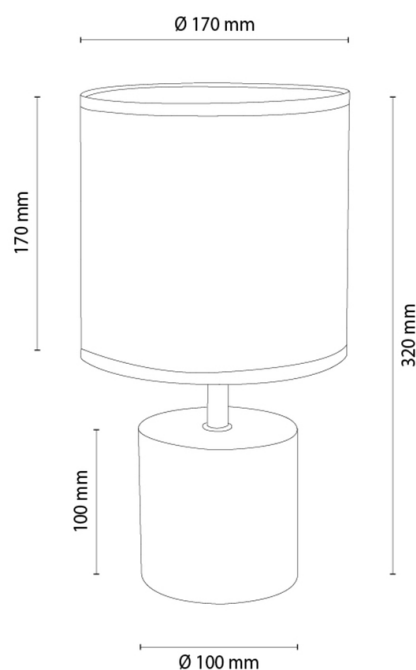

ARDEN

Lampe de table

Numéro d'article:	7017406711771
EAN:	5905840270284
Source lumineuse:	1xE27 Max.25W
Puissance LED W:	N/A
Tension AC:	220-240V
Flux lumineux lm:	N/A
Température de couleur K:	N/A
Indice de rendu des couleurs CRI:	N/A
Indice de protection IP:	IP20
Classe de protection:	2
Système Up&Down:	N/A
Variateur tactile:	N/A
Système Click&Dimm:	N/A
Fixation magnétique:	N/A
Méthode déclaiage LED:	N/A
Matériau de la lampe:	Bois de chêne, Métal
Couleur de la lampe:	Chêne huilé, Satiné
Numéro d'abat-jour:	A1771
Matériau de l'abat-jour:	Tissu en lin
Couleur de l'abat-jour:	Beige
Matériau du câble:	Synthétique
Couleur du câble:	Transparent
Déclaration CE:	Télécharger
Certificat FSC:	FSC-C129231
Dimensions de la lampe	
Hauteur (mm):	300
Largeur (mm):	N/A
Longueur (mm):	N/A
Diamètre (mm):	
Poids net kg:	0,85
Poids brut kg:	1,17
Dimensions du carton n°1	
Hauteur (mm):	220
Largeur (mm):	180
Longueur (mm):	180
Dimensions du carton n°2	
Hauteur (mm):	N/A
Largeur (mm):	N/A
Longueur (mm):	N/A
Dimensions du carton n°3	
Hauteur (mm):	N/A
Largeur (mm):	N/A
Longueur (mm):	N/A