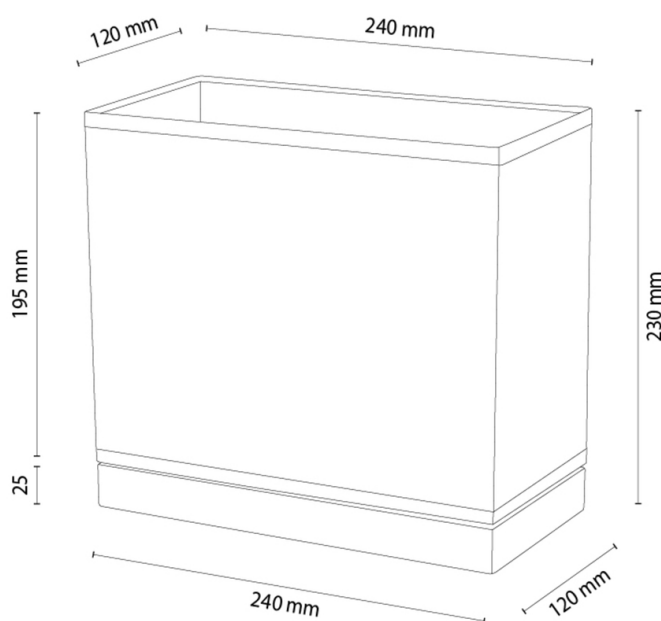

NIGELLA

Lampe de table

Numéro d'article:	7017408011668
EAN:	5905575051998
Source lumineuse:	1xE27 Max.25W
Puissance LED W:	N/A
Tension AC:	220-240V
Flux lumineux lm:	N/A
Température de couleur K:	N/A
Indice de rendu des couleurs CRI:	N/A
Indice de protection IP:	IP20
Classe de protection:	2
Système Up&Down:	N/A
Variateur tactile:	N/A
Système Click&Dimm:	N/A
Fixation magnétique:	N/A
Méthode déclaiage LED:	N/A
Matériau de la lampe:	Bois de chêne
Couleur de la lampe:	Chêne huilé
Numéro d'abat-jour:	A1668
Matériau de l'abat-jour:	Tissu en lin
Couleur de l'abat-jour:	Beige
Matériau du câble:	Synthétique
Couleur du câble:	Transparent
Déclaration CE:	Télécharger
Certificat FSC:	FSC-C129231
Dimensions de la lampe	
Hauteur (mm):	240
Largeur (mm):	120
Longueur (mm):	240
Diamètre (mm):	
Poids net kg:	0,49
Poids brut kg:	0,66
Dimensions du carton n°1	
Hauteur (mm):	240
Largeur (mm):	130
Longueur (mm):	260
Dimensions du carton n°2	
Hauteur (mm):	N/A
Largeur (mm):	N/A
Longueur (mm):	N/A
Dimensions du carton n°3	
Hauteur (mm):	N/A
Largeur (mm):	N/A
Longueur (mm):	N/A