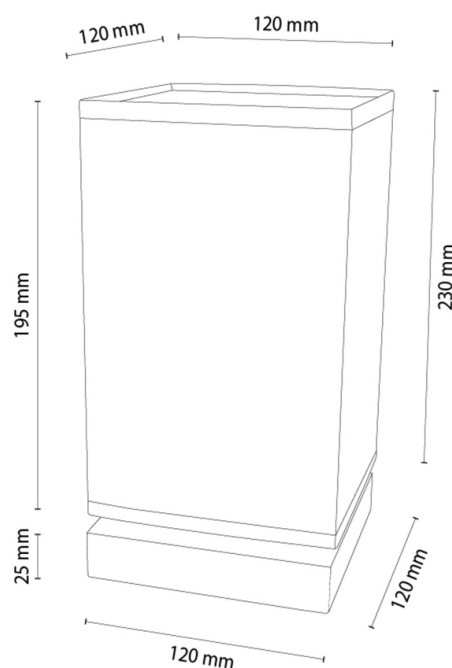

NIGELLA

Lampe de table

Numéro d'article:	7017419511258
EAN:	5905840270222
Source lumineuse:	1xE27 Max.25W
Puissance LED W:	N/A
Tension AC:	220-240V
Flux lumineux lm:	N/A
Température de couleur K:	N/A
Indice de rendu des couleurs CRI:	N/A
Indice de protection IP:	IP20
Classe de protection:	2
Système Up&Down:	N/A
Variateur tactile:	N/A
Système Click&Dimm:	N/A
Fixation magnétique:	N/A
Méthode déclaiage LED:	N/A
Matériau de la lampe:	Bois de chêne
Couleur de la lampe:	Chêne huilé
Numéro d'abat-jour:	A1258
Matériau de l'abat-jour:	Tissu
Couleur de l'abat-jour:	Blanc
Matériau du câble:	Synthétique
Couleur du câble:	Transparent
Déclaration CE:	Télécharger
Certificat FSC:	FSC-C129231

Dimensions de la lampe

Hauteur (mm):	240
Largeur (mm):	120
Longueur (mm):	120
Diamètre (mm):	
Poids net kg:	0,42
Poids brut kg:	0,85

Dimensions du carton n°1

Hauteur (mm):	260
Largeur (mm):	145
Longueur (mm):	145

Dimensions du carton n°2

Hauteur (mm):	N/A
Largeur (mm):	N/A
Longueur (mm):	N/A

Dimensions du carton n°3

Hauteur (mm):	N/A
Largeur (mm):	N/A
Longueur (mm):	N/A

Made in Poland · 5 Years Guarantee