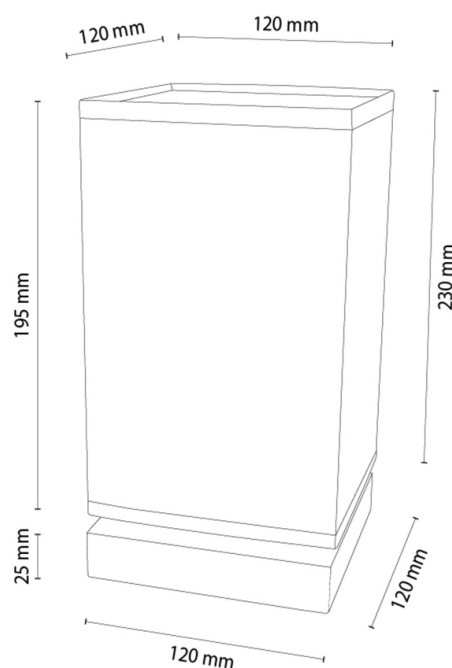

NIGELLA

Lampe de table

Numéro d'article:	7017419511769
EAN:	5905840270215
Source lumineuse:	1xE27 Max.25W
Puissance LED W:	N/A
Tension AC:	220-240V
Flux lumineux lm:	N/A
Température de couleur K:	N/A
Indice de rendu des couleurs CRI:	N/A
Indice de protection IP:	IP20
Classe de protection:	2
Système Up&Down:	N/A
Variateur tactile:	N/A
Système Click&Dimm:	N/A
Fixation magnétique:	N/A
Méthode déclaiage LED:	N/A
Matériau de la lampe:	Bois de chêne
Couleur de la lampe:	Chêne huilé
Numéro d'abat-jour:	A1769
Matériau de l'abat-jour:	Tissu en lin
Couleur de l'abat-jour:	Beige/Noir
Matériau du câble:	Synthétique
Couleur du câble:	Transparent
Déclaration CE:	Télécharger
Certificat FSC:	FSC-C129231

Dimensions de la lampe

Hauteur (mm):	240
Largeur (mm):	120
Longueur (mm):	120
Diamètre (mm):	
Poids net kg:	0,42
Poids brut kg:	0,85

Dimensions du carton n°1

Hauteur (mm):	260
Largeur (mm):	145
Longueur (mm):	145

Dimensions du carton n°2

Hauteur (mm):	N/A
Largeur (mm):	N/A
Longueur (mm):	N/A

Dimensions du carton n°3

Hauteur (mm):	N/A
Largeur (mm):	N/A
Longueur (mm):	N/A

Made in Poland · 5 Years Guarantee