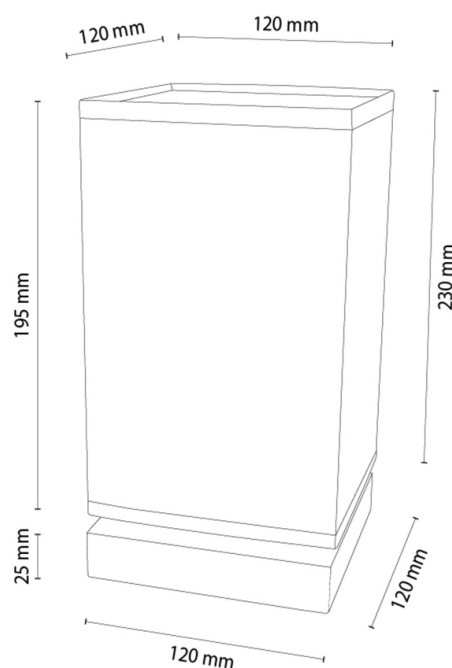

### Dimensions de la lampe

Hauteur (mm):	240
Largeur (mm):	120
Longueur (mm):	120
Diamètre (mm):	
Poids net kg:	0,42
Poids brut kg:	0,85

### Dimensions du carton n°1

Hauteur (mm):	260
Largeur (mm):	145
Longueur (mm):	145

### Dimensions du carton n°2

Hauteur (mm):	N/A
Largeur (mm):	N/A
Longueur (mm):	N/A

### Dimensions du carton n°3

Hauteur (mm):	N/A
Largeur (mm):	N/A
Longueur (mm):	N/A

Made in Poland · 5 Years Guarantee